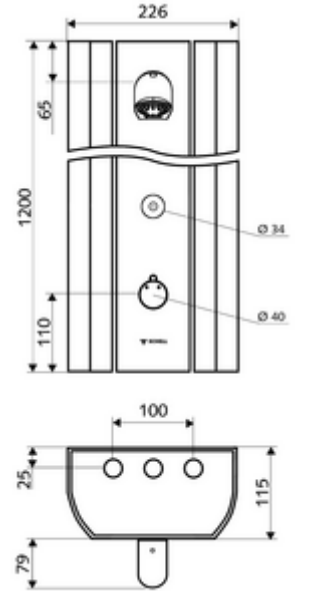

Teknik veriler

- SSC ile ayar seçenekleri
  - Çalıştırma gücü (hafif / orta / ağır)
  - Manuel programlama (Kapalı / Açık)
  - Maks. çalışma süresi (1 - 950 s)
  - Durgunluk deşarjı (Kapalı / 1 - 1000 s, son deşarjdan sonra her 1 - 250 h / her 1- 250 h)
  - Çalıştırma kilit süresi (Kapalı / 1 - 255 s, Timeout 1 - 2000 min)
- Manuel programlama ile ayar seçenekleri
  - Maks. çalışma süresi (10 - 360 s, 10 program kademesinde, fabrika ayarı 20 s)
  - Durgunluk deşarjı (Kapalı / 20 s, her 24 h)
- Debi: 9 l/min
- Collection_Root_Attribute_71: 1,0 - 5,0 bar
- Collection_Root_Attribute_71: 8 bar
- Maks. işletim sıcaklığı: 70 °C kısa süreli
- Bağlantı: 2x DN 15 G 1/2 AG
- Malzeme: Çalıştırma Pirinç, Duş başlığı Pirinç, içme suyu yönetmeliğine uygun, Mahfaza Alüminyum, Su yolu Çinko çözünümüne mukavim pirinç, içme suyu yönetmeliğine uygun
- Yüzey: Çalıştırma Krom, Duş başlığı Krom, Mahfaza Alüminyum parlatılmış, anodize
- Boyutlar: 226 mm x 1200 mm x 115 mm
- Sertifikalar: Belgaqua

null

- : 13,64 kg/Adet
- : 1