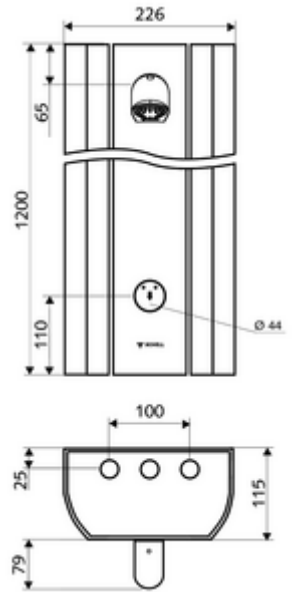

Teslimat kapsamı

- Zaman ayarlı siva üstü duş paneli
 - Zaman ayarlı Kartus SC II
 - Zaman ayarı düğmesi SC
- Ön kapamalı bağlantı aksesuarları
- Duvar montajı için sabitleme malzemesi

Teknik veriler

- : 5 - 30 s (20 s)
- S_Durchfluss: 9 l/min
- Collection_Root_Attribute_71: 1,0 - 5,0 bar
- Maks. işletim sıcaklığı: 70 °C kısa süreli
- Bağlantı: DN 15 G 1/2 AG
- Malzeme: Çalıştırma Piriç, Duş başlığı Piriç, içme suyu yönetmeliğine uygun, Mahfaza Alüminyum, Su yolu Çinko çözünümüne mukavim piriç, içme suyu yönetmeliğine uygun
- Yüzey: Çalıştırma Krom, Duş başlığı Krom, Mahfaza Alüminyum parlatılmış, anodize
- Boyutlar: 226 mm x 1200 mm x 115 mm
- Sertifikalar: Belgaqua

null

- : 12,00 kg/Adet
- : 1

Ablageschale Duschpaneel LINUS	Makale numarası.: 00 809 08 99
Anschluss-Verrohrungsset Duschpaneel 500 mm	Makale numarası.: 08 481 veya 06 99
Anschluss-Verrohrungsset Duschpaneel 1000 mm	Makale numarası.: 08 482 veya 06 99
Anschlussblende Duschpaneel LINUS 150 - 450 mm	Makale numarası.: 00 839 veya 08 99
Anschlussblende Duschpaneel LINUS 451 - 950 mm	Makale numarası.: 00 840 veya 08 99
Probenahmeventil COMFORT Flex	Makale numarası.: 01 823 00 99