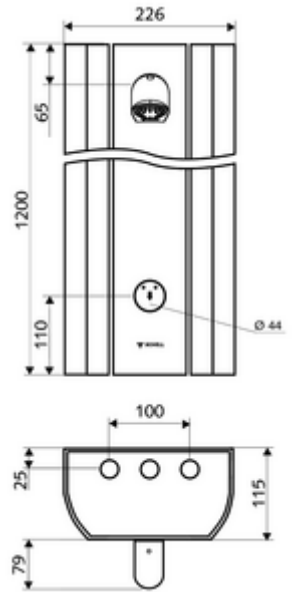

Teslimat kapsamı

- Zaman ayarlı sıva üstü duş paneli
 - Zaman ayarlı Kartus SC II
 - Zaman ayarı düğmesi SC
- Ön kapamalı bağlantı aksesuarları
- Duvar montajı için sabitleme malzemesi

Teknik veriler

- : 5 - 30 s (20 s)
- S_Durchfluss: 9 l/min
- Collection_Root_Attribute_71: 1,0 - 5,0 bar
- Maks. işletim sıcaklığı: 70 °C kısa süreli
- Bağlantı: DN 15 G 1/2 AG
- Malzeme: Çalıştırma Piriç, Duş başlığı Piriç, içme suyu yönetmeliğine uygun, Mahfaza Alüminyum, Su yolu Çinko çözünümüne mukavim piriç, içme suyu yönetmeliğine uygun
- Yüzey: Çalıştırma Krom, Duş başlığı Krom, Mahfaza Alüminyum parlatılmış, anodize
- Boyutlar: 226 mm x 1200 mm x 115 mm
- Sertifikalar: Belgaqua

null

- : 12,00 kg/Adet
- : 1

Ablageschale Duschpaneel LINUS	Makale numarası.: 00 809 08 99
Anschluss-Verrohrungsset Duschpaneel 500 mm	Makale numarası.: 08 481 veya 06 99
Anschluss-Verrohrungsset Duschpaneel 1000 mm	Makale numarası.: 08 482 veya 06 99
Anschlussblende Duschpaneel LINUS 150 - 450 mm	Makale numarası.: 00 839 veya 08 99
Anschlussblende Duschpaneel LINUS 451 - 950 mm	Makale numarası.: 00 840 veya 08 99
Probenahmeventil COMFORT Flex	Makale numarası.: 01 823 00 99