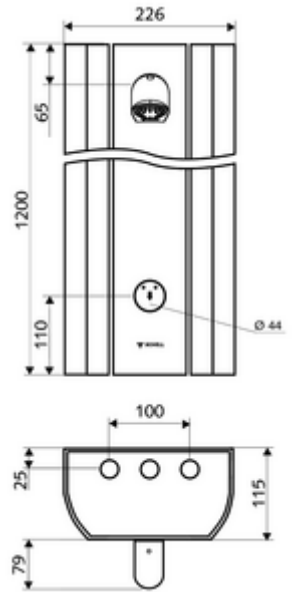

#### Teslimat kapsamı

- Zaman ayarlı sıva üstü duş paneli
  - Zaman ayarlı Kartus SC II
  - Zaman ayarı düğmesi SC
- Ön kapamalı bağlantı aksesuarları
- Duvar montajı için sabitleme malzemesi

#### Teknik veriler

- : 5 - 30 s (20 s )
- S\_Durchfluss: 9 l/min
- Collection\_Root\_Attribute\_71: 1,0 - 5,0 bar
- Maks. işletim sıcaklığı: 70 °C kısa süreli
- Bağlantı: 2x DN 15 G 1/2 AG
- Malzeme: Çalıştırma Piriç, Duş başlığı Piriç, içme suyu yönetmeliğine uygun, Mahfaza Alüminyum, Su yolu Çinko çözünümüne mukavim piriç, içme suyu yönetmeliğine uygun
- Yüzey: Çalıştırma Krom, Duş başlığı Krom, Mahfaza Alüminyum parlatılmış, anodize
- Boyutlar: 226 mm x 1200 mm x 115 mm
- Sertifikalar: Belgaqua

#### null

- : 12,20 kg/Adet
- : 1

Ablageschale Duschpaneel LINUS	Makale numarası.: 00 809 08 99
Anschluss-Verrohrungsset Duschpaneel 500 mm	Makale numarası.: 08 481 veya 06 99
Anschluss-Verrohrungsset Duschpaneel 1000 mm	Makale numarası.: 08 482 veya 06 99
Anschlussblende Duschpaneel LINUS 150 - 450 mm	Makale numarası.: 00 839 veya 08 99
Anschlussblende Duschpaneel LINUS 451 - 950 mm	Makale numarası.: 00 840 veya 08 99
Probenahmeventil COMFORT Flex	Makale numarası.: 01 823 00 99