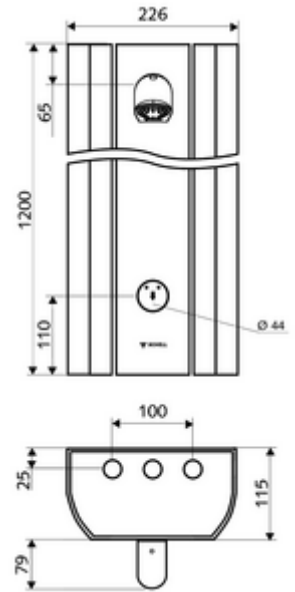

#### Teslimat kapsamı

- Zaman ayarlı sıva üstü duş paneli
  - Zaman ayarlı Kartus SC II
  - Zaman ayarı düğmesi SC
- Ön kapamalı bağlantı aksesuarları
- Duvar montajı için sabitleme malzemesi

#### Teknik veriler

- : 5 - 30 s (20 s )
- Debi: 9 l/min
- Collection\_Root\_Attribute\_71: 1,0 - 5,0 bar
- Maks. işletim sıcaklığı: 70 °C kısa süreli
- Bağlantı: 2x DN 15 G 1/2 AG
- Malzeme: Çalıştırma Piriç, Duş başlığı Piriç, içme suyu yönetmeliğine uygun, Mahfaza Alüminyum, Su yolu Çinko çözünümüne mukavim piriç, içme suyu yönetmeliğine uygun
- Yüzey: Çalıştırma Krom, Duş başlığı Krom, Mahfaza Alüminyum parlatılmış, anodize
- Boyutlar: 226 mm x 1200 mm x 115 mm
- Sertifikalar: Belgaqua

#### null

- : 12,20 kg/Adet
- : 1

Ablageschale Duschpaneel LINUS	Makale numarası.: 00 809 08 99
Anschluss-Verrohrungsset Duschpaneel 500 mm	Makale numarası.: 08 481 veya 06 99
Anschluss-Verrohrungsset Duschpaneel 1000 mm	Makale numarası.: 08 482 veya 06 99
Anschlussblende Duschpaneel LINUS 150 - 450 mm	Makale numarası.: 00 839 veya 08 99
Anschlussblende Duschpaneel LINUS 451 - 950 mm	Makale numarası.: 00 840 veya 08 99
Probenahmeventil COMFORT Flex	Makale numarası.: 01 823 00 99