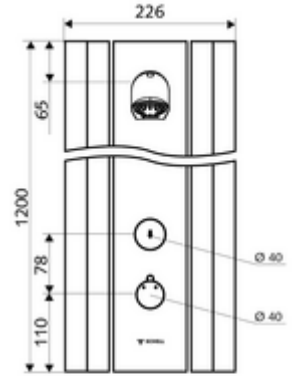

ürün numarası: 00 802 08 99

Duschpaneel LINUS DP-SC-T Karma su, ThermoProtect termostat

Arkadan bağlantılar veya üstten siva üstü bağlantılar için uygun.

Teslimat kapsamı

- Zaman ayarlı siva üstü duş paneli
  - Zaman ayarlı Kartus SC II
  - 2 ön filtre
  - Zaman ayarı düğmesi SC
  - Kovanlı termostat için çalıştırma düğmesi, açılabilir / kilitlenebilir sıcaklık kilidi 38°C
  - 2 çekvalf (EN 1717: EB)
  - ThermoProtect termostat, EN 1111 onaylı, soğuk su ayarında düşüşler için yanma korumalı.
- Ön kapamalı bağlantı aksesuarları
- Duvar montajı için sabitleme malzemesi

Teknik veriler

- : 5 - 30 s (20 s)
- S_Durchfluss: 9 l/min
- Collection_Root_Attribute_71: 1,0 - 5,0 bar
- Maks. işletim sıcaklığı: 70 °C kısa süreli
- Bağlantı: 2x DN 15 G 1/2 AG
- Malzeme: Çalıştırma Pirinç, Duş başlığı Pirinç, içme suyu yönetmeliğine uygun, Mahfaza Alüminyum, Su yolu Çinko çözünümüne mukavim pirinç, içme suyu yönetmeliğine uygun
- Yüzey: Çalıştırma Krom, Duş başlığı Krom, Mahfaza Alüminyum parlatılmış, anodize
- Boyutlar: 226 mm x 1200 mm x 115 mm
- Sertifikalar: Belgaqua

null

- : 13,74 kg/Adet
- : 1

Ablageschale Duschpaneel LINUS

Makale numarası.: 00 809
08 99

Thermostatgriff EasyGrip

Makale numarası.: 29 192
06 99

Probenahmeventil COMFORT Flex

Makale numarası.: 01 823
00 99

Üstten siva üstü bağlantı için

Anschluss-Verrohrungsset Duschpaneel 500 mm	Makale numarası.: 08 481	veya
	06 99	
Anschluss-Verrohrungsset Duschpaneel 1000 mm	Makale numarası.: 08 482	veya
	06 99	
Anschlussblende Duschpaneel LINUS 150 - 450 mm	Makale numarası.: 00 839	veya
	08 99	
Anschlussblende Duschpaneel LINUS 451 - 950 mm	Makale numarası.: 00 840	veya
	08 99