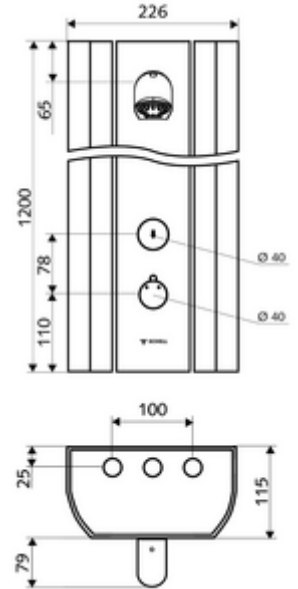

ürün numarası: 00 802 08 99

Duschpaneel LINUS DP-SC-T Karma su, ThermoProtect termostat

Arkadan bağlantılar veya üstten siva üstü bağlantılar için uygun.

Teslimat kapsamı

- Zaman ayarlı siva üstü duş paneli
  - Zaman ayarlı Kartus SC II
  - 2 ön filtre
  - Zaman ayarı düğmesi SC
  - Kovanlı termostat için çalıştırma düğmesi, açılabilir / kilitlenebilir sıcaklık kilidi 38°C
  - 2 çekvalf (EN 1717: EB)
  - ThermoProtect termostat, EN 1111 onaylı, soğuk su ayarında düşüşler için yanma korumalı.
- Ön kapamalı bağlantı aksesuarları
- Duvar montajı için sabitleme malzemesi

Teknik veriler

- : 5 - 30 s (20 s)
- S_Durchfluss: 9 l/min
- Collection_Root_Attribute_71: 1,0 - 5,0 bar
- Maks. işletim sıcaklığı: 70 °C kısa süreli
- Bağlantı: 2x DN 15 G 1/2 AG
- Malzeme: Çalıştırma Pirinç, Duş başlığı Pirinç, içme suyu yönetmeliğine uygun, Mahfaza Alüminyum, Su yolu Çinko çözünümüne mukavim pirinç, içme suyu yönetmeliğine uygun
- Yüzey: Çalıştırma Krom, Duş başlığı Krom, Mahfaza Alüminyum parlatılmış, anodize
- Boyutlar: 226 mm x 1200 mm x 115 mm
- Sertifikalar: Belgaqua

null

- : 13,74 kg/Adet
- : 1

Ablageschale Duschpaneel LINUS

Makale numarası.: 00 809
08 99

Thermostatgriff EasyGrip

Makale numarası.: 29 192
06 99

Probenahmeventil COMFORT Flex

Makale numarası.: 01 823
00 99

Üstten siva üstü bağlantı için

Anschluss-Verrohrungsset Duschpaneel 500 mm	Makale numarası.: 08 481	veya
	06 99	
Anschluss-Verrohrungsset Duschpaneel 1000 mm	Makale numarası.: 08 482	veya
	06 99	
Anschlussblende Duschpaneel LINUS 150 - 450 mm	Makale numarası.: 00 839	veya
	08 99	
Anschlussblende Duschpaneel LINUS 451 - 950 mm	Makale numarası.: 00 840	veya
	08 99