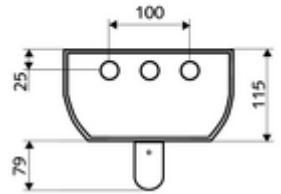

ürün numarası: 00 802 08 99

Duschpaneel LINUS DP-SC-T Karma su, ThermoProtect termostat

Arkadan bağlantılar veya üstten siva üstü bağlantılar için uygun.

Teslimat kapsamı

- Zaman ayarlı siva üstü duş paneli
  - Zaman ayarlı Kartus SC II
  - 2 ön filtre
  - Zaman ayarı düğmesi SC
  - Kovanlı termostat için çalıştırma düğmesi, açılabilir / kilitlenebilir sıcaklık kilidi 38°C
  - 2 çekvalf (EN 1717: EB)
  - ThermoProtect termostat, EN 1111 onaylı, soğuk su ayarında düşüşler için yanma korumalı.
- Ön kapamalı bağlantı aksesuarları
- Duvar montajı için sabitleme malzemesi

Teknik veriler

- : 5 - 30 s (20 s)
- S_Durchfluss: 9 l/min
- Collection_Root_Attribute_71: 1,0 - 5,0 bar
- Maks. işletim sıcaklığı: 70 °C kısa süreli
- Bağlantı: 2x DN 15 G 1/2 AG
- Malzeme: Çalıştırma Pirinç, Duş başlığı Pirinç, içme suyu yönetmeliğine uygun, Mahfaza Alüminyum, Su yolu Çinko çözünümüne mukavim pirinç, içme suyu yönetmeliğine uygun
- Yüzey: Çalıştırma Krom, Duş başlığı Krom, Mahfaza Alüminyum parlatılmış, anodize
- Boyutlar: 226 mm x 1200 mm x 115 mm
- Sertifikalar: Belgaqua

null

- : 13,74 kg/Adet
- : 1

Ablageschale Duschpaneel LINUS

Makale numarası.: 00 809
08 99

Thermostatgriff EasyGrip

Makale numarası.: 29 192
06 99

Probenahmeventil COMFORT Flex

Makale numarası.: 01 823
00 99

Üstten siva üstü bağlantı için

Anschluss-Verrohrungsset Duschpaneel 500 mm	Makale numarası.: 08 481	veya
	06 99	
Anschluss-Verrohrungsset Duschpaneel 1000 mm	Makale numarası.: 08 482	veya
	06 99	
Anschlussblende Duschpaneel LINUS 150 - 450 mm	Makale numarası.: 00 839	veya
	08 99	
Anschlussblende Duschpaneel LINUS 451 - 950 mm	Makale numarası.: 00 840	veya
	08 99