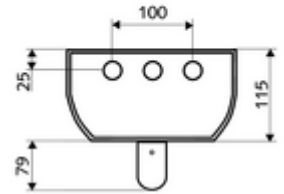

ürün numarası: 00 802 08 99

Duschpaneel LINUS DP-SC-T Karma su, ThermoProtect termostat

Arkadan bağlantılar veya üstten siva üstü bağlantılar için uygun.

Teslimat kapsamı

- Zaman ayarlı siva üstü duş paneli
  - Zaman ayarlı Kartus SC II
  - 2 ön filtre
  - Zaman ayarı düğmesi SC
  - Kovanlı termostat için çalıştırma düğmesi, açılabilir / kilitlenebilir sıcaklık kilidi 38°C
  - 2 çekvalf (EN 1717: EB)
  - ThermoProtect termostat, EN 1111 onaylı, soğuk su ayarında düşüşler için yanma korumalı.
- Ön kapamalı bağlantı aksesuarları
- Duvar montajı için sabitleme malzemesi

Teknik veriler

- : 5 - 30 s (20 s)
- Debi: 9 l/min
- Collection_Root_Attribute_71: 1,0 - 5,0 bar
- Maks. işletim sıcaklığı: 70 °C kısa süreli
- Bağlantı: 2x DN 15 G 1/2 AG
- Malzeme: Çalıştırma Pirinç, Duş başlığı Pirinç, içme suyu yönetmeliğine uygun, Mahfaza Alüminyum, Su yolu Çinko çözünümüne mukavim pirinç, içme suyu yönetmeliğine uygun
- Yüzey: Çalıştırma Krom, Duş başlığı Krom, Mahfaza Alüminyum parlatılmış, anodize
- Boyutlar: 226 mm x 1200 mm x 115 mm
- Sertifikalar: Belgaqua

null

- : 13,74 kg/Adet
- : 1

Ablageschale Duschpaneel LINUS

Makale numarası.: 00 809 08 99

Makale numarası.: 29 192 06 99

Probenahmeventil COMFORT Flex

Makale numarası.: 01 823 00 99

Üstten siva üstü bağlantı için

Anschluss-Verrohrungsset Duschpaneel 500 mm Makale numarası.: 08 481 06 veya 99

Anschluss-Verrohrungsset Duschpaneel 1000 mm Makale numarası.: 08 482 06 veya 99

Anschlussblende Duschpaneel LINUS 150 - 450 mm Makale numarası.: 00 839 08 veya 99

Anschlussblende Duschpaneel LINUS 451 - 950 mm Makale numarası.: 00 840 08 veya 99