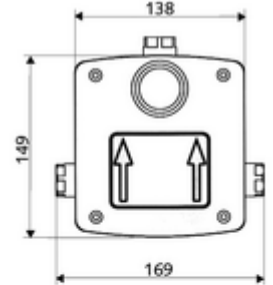

Teslimat kapsamı

- Masterbox
 - Karıştırıcı kartuş
 - Ham yapı gövde
 - 2 ön kapama armatürlü sıva altı duş armatürü
 - 2 ön filtre
 - 2 çekvalf (EN 1717: EB)
 - 6V Selenoid valf
- Deşarj ağızı
- Sıva kapağı

Teknik veriler

- Collection_Root_Attribute_71: 1,0 - 5,0 bar
- Collection_Root_Attribute_71: 8 bar
- Maks. işletim sıcaklığı: 70 °C (80 °C termal dezenfeksiyon için)
- Collection_Root_Attribute_71: 100 - 124 mm
- Bağlantı: 2x DN 15 G 1/2 IG
- Gider: DN 15 G 1/2 IG
- Malzeme: Mahfaza Plastik, Su yolu Çinko çözünümüne mukavim pirinç, içme suyu yönetmeliğine uygun
- Boyutlar: 138 mm x 149 mm x 140 mm
- Sertifikalar: Belgaqua