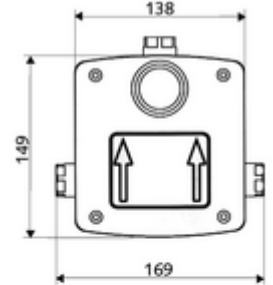

Teslimat kapsamı

- Masterbox
 - Karıştırıcı kartuş
 - Ham yapı gövde
 - 2 ön kapama armatürlü sıva altı duş armatürü
 - 2 ön filtre
 - 2 çekvalf (EN 1717: EB)
 - 6V Selenoid valf
- Deşarj ağızı
- Sıva kapağı

Teknik veriler

- : 15 l/min
- Collection_Root_Attribute_71: 1,0 - 5,0 bar
- Collection_Root_Attribute_71: 8 bar
- Maks. işletim sıcaklığı: 70 °C (80 °C termal dezenfeksiyon için)
- Collection_Root_Attribute_71: 100 - 124 mm
- Bağlantı: 2x DN 15 G 1/2 IG
- Gider: DN 15 G 1/2 IG
- Malzeme: Mahfaza Plastik, Su yolu Çinko çözünümüne mukavim pirinç, içme suyu yönetmeliğine uygun
- Boyutlar: 138 mm x 149 mm x 140 mm
- Sertifikalar: Belgaqua