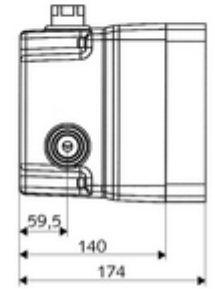

ürün numarası: 01 904 00 99

Unterputz-Masterbox WBD-E-M Karma su

Sıva altı duş armatürleri LINUS D-C-M veya LINUS Basic D-C-M için. Elektronik tetikleme. Sızdırmaz mahfaza geçişleri ve içe duran ön kapama dahil.

Teslimat kapsamı

- Masterbox
 - Karıştırıcı kartuş
 - Ham yapı gövde
 - 2 ön kapama armatürlü sıva altı duş armatürü
 - 2 ön filtre
 - 2 çekvalf (EN 1717: EB)
 - 6V Selenoid valf
- Deşarj ağızı
- Sıva kapağı

Teknik veriler

- Collection_Root_Attribute_71: 1,0 - 5,0 bar
- Collection_Root_Attribute_71: 8 bar
- Maks. işletim sıcaklığı: 70 °C (80 °C termal dezenfeksiyon için)
- Collection_Root_Attribute_71: 100 - 124 mm
- Bağlantı: 2x DN 15 G 1/2 IG
- Gider: DN 15 G 1/2 IG
- Malzeme: Mahfaza Plastik, Su yolu Çinko çözünümüne mukavim pirinç, içme suyu yönetmeliğine uygun
- Boyutlar: 138 mm x 149 mm x 140 mm
- Sertifikalar: Belgaqua