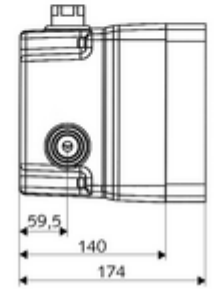

ürün numarası: 01 904 00 99

Unterputz-Masterbox WBD-E-M Karma su

Sıva altı duş armatürleri LINUS D-C-M veya LINUS Basic D-C-M için. Elektronik tetikleme. Sızdırmaz mahfaza geçişleri ve içe duran ön kapama dahil.

Teslimat kapsamı

- Masterbox
 - Karıştırıcı kartuş
 - Ham yapı gövde
 - 2 ön kapama armatürlü sıva altı duş armatürü
 - 2 ön filtre
 - 2 çekvalf (EN 1717: EB)
 - 6V Selenoid valf
- Deşarj ağızı
- Sıva kapağı

Teknik veriler

- : 15 l/min
- Collection_Root_Attribute_71: 1,0 - 5,0 bar
- Collection_Root_Attribute_71: 8 bar
- Maks. işletim sıcaklığı: 70 °C (80 °C termal dezenfeksiyon için)
- Collection_Root_Attribute_71: 100 - 124 mm
- Bağlantı: 2x DN 15 G 1/2 IG
- Gider: DN 15 G 1/2 IG
- Malzeme: Mahfaza Plastik, Su yolu Çinko çözünümüne mukavim pirinç, içme suyu yönetmeliğine uygun
- Boyutlar: 138 mm x 149 mm x 140 mm
- Sertifikalar: Belgaqua