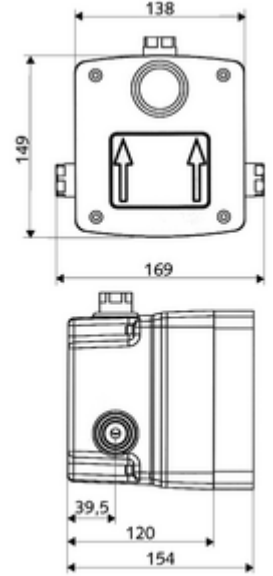

### Teslimat kapsamı

- Masterbox
  - Ham yapı gövde
  - 2 ön kapama armatürlü sıva altı duş armatürü
  - 2 ön filtre
  - Zaman ayarlı Kartus SC II sıcak su ayarlı
  - 2 çekvalf (EN 1717: EB)
- Deşarj ağzı
- Sıva kapağı

### Teknik veriler

- : 5 - 30 s
- Collection\_Root\_Attribute\_71: 1,0 - 5,0 bar
- Collection\_Root\_Attribute\_71: 8 bar
- Maks. işletim sıcaklığı: 70 °C (80 °C termal dezenfeksiyon için)
- Collection\_Root\_Attribute\_71: 80 - 104 mm
- Bağlantı: 2x G 1/2 IG
- Gider: G 1/2 IG
- Malzeme: Mahfaza Plastik, Su yolu Çinko çözünümüne mukavim pirinç, içme suyu yönetmeliğine uygun
- Boyutlar: 138 mm x 149 mm x 120 mm
- Sertifikalar: P-IX 19960/IB, DIN-DVGW, Belgaqua
- null: B