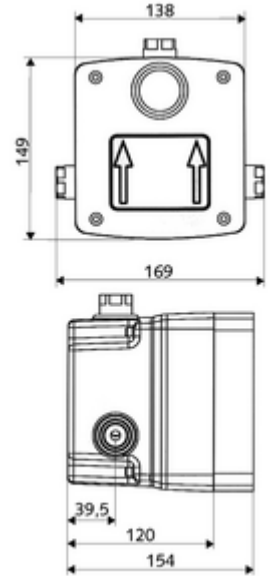

null

- : 1,70 kg/Adet
- : 1

Unterputz-Dusche LINUS D-SC-V Makale numarası.: 01 833 06 99

veya

Unterputz-Dusche LINUS D-SC-V Makale numarası.: 01 833 28 99

veya

DIN 18534 uyarınca yapı yalıtımı için

Dehnzonenmanschette

Makale numarası.: 00 919 00 99

Dusch-Modul MONTUS

Makale numarası.: 03 091 00 99