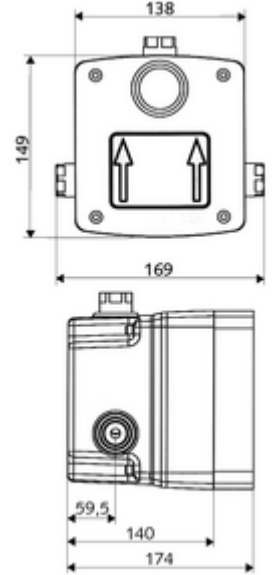

ürün numarası: 01 822 00 99

Unterputz-Masterbox WBD-E-V Önceden karıştırılmış su

Sıva altı duş armatürü LINUS Basic D-C-V için. Elektronik tetikleme. Sızdırmaz mahfaza geçişleri ve içe duran ön kapama dahil.

Teslimat kapsamı

- Masterbox
 - Ön filtre
 - Ham yapı gövde
 - Çekvalf (EN 1717: EB)
 - Ön kapama armatürlü sıva altı duş armatürü
 - 6V Selenoid valf
- Deşarj ağzı
- Sıva kapağı

Teknik veriler

- Collection_Root_Attribute_71: 1,0 - 5,0 bar
- Collection_Root_Attribute_71: 8 bar
- Maks. işletim sıcaklığı: 70 °C (80 °C termal dezenfeksiyon için)
- Collection_Root_Attribute_71: 100 - 124 mm
- Bağlantı: DN 15 G 1/2 IG
- Gider: DN 15 G 1/2 IG
- Malzeme: Mahfaza Plastik, Su yolu Çinko çözünümüne mukavim pirinç, içme suyu yönetmeliğine uygun
- Boyutlar: 138 mm x 149 mm x 140 mm
- Sertifikalar: P-IX 18001/IA, Belgaqua
- null: A