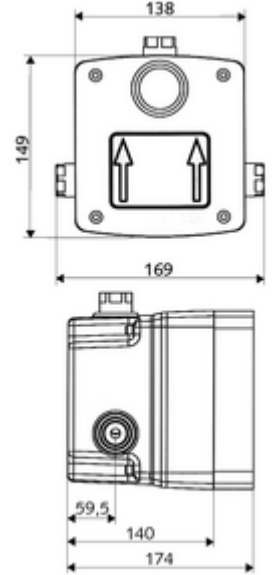

ürün numarası: 01 822 00 99

Unterputz-Masterbox WBD-E-V Önceden karıştırılmış su

Sıva altı duş armatürü LINUS Basic D-C-V için. Elektronik tetikleme. Sızdırmaz mahfaza geçişleri ve içe duran ön kapama dahil.

Teslimat kapsamı

- Masterbox
 - Ön filtre
 - Ham yapı gövde
 - Çekvalf (EN 1717: EB)
 - Ön kapama armatürlü sıva altı duş armatürü
 - 6V Selenoid valf
- Deşarj ağzı
- Sıva kapağı

Teknik veriler

- : 15 l/min
- Collection_Root_Attribute_71: 1,0 - 5,0 bar
- Collection_Root_Attribute_71: 8 bar
- Maks. işletim sıcaklığı: 70 °C (80 °C termal dezenfeksiyon için)
- Collection_Root_Attribute_71: 100 - 124 mm
- Bağlantı: DN 15 G 1/2 IG
- Gider: DN 15 G 1/2 IG
- Malzeme: Mahfaza Plastik, Su yolu Çinko çözünümüne mukavim pirinç, içme suyu yönetmeliğine uygun
- Boyutlar: 138 mm x 149 mm x 140 mm
- Sertifikalar: P-IX 18001/IA, Belgaqua
- null: A