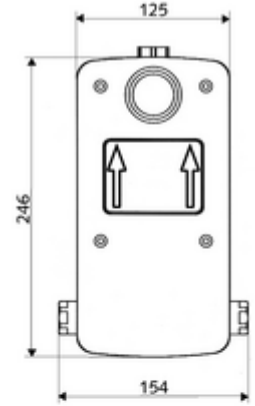

Teslimat kapsamı

- Masterbox
 - Ham yapı gövde
 - 2 ön kapama armatürlü sıva altı duş armatürü
 - 2 ön filtre
 - 2 çekvalf (EN 1717: EB)
 - ThermoProtect termostat, EN 1111 onaylı, soğuk su ayarında düşüşler için yanma korumalı.
 - 6V Selenoid valf
- Deşarj ağızı
- Sıva kapağı

Teknik veriler

- Collection_Root_Attribute_71: 1,0 - 5,0 bar
- Collection_Root_Attribute_71: 8 bar
- Maks. işletim sıcaklığı: 70 °C (termal dezenfeksiyon için 80 °C maks. 10 dk./gün)
- Collection_Root_Attribute_71: 88 - 112 mm
- Bağlantı: 2x G 1/2 IG
- Gider: G 1/2 IG
- Malzeme: Mahfaza Plastik, Su yolu Çinko çözünümüne mukavim pirinç, içme suyu yönetmeliğine uygun
- Boyutlar: 125 mm x 246 mm x 158 mm
- Sertifikalar: P-IX 18001/IA, Belgaqua
- null: A