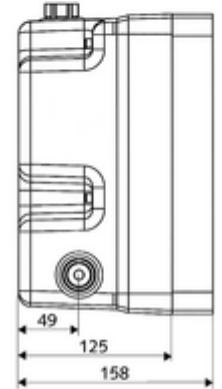

ürün numarası: 01 802 00 99

Unterputz-Masterbox WBD-E-T Karma su, ThermoProtect termostat

Sıva altı duş armatürleri LINUS / LINUS Basic D-C-T için. Elektronik tetikleme. Sızdırmaz mahfaza geçişleri ve içe duran ön kapama dahil. Termal dezenfeksiyon için ilave bir selenoid valfin eklenmesi mümkündür.

Teslimat kapsamı

- Masterbox
 - Ham yapı gövde
 - 2 ön kapama armatürlü sıva altı duş armatürü
 - 2 ön filtre
 - 2 çekvalf (EN 1717: EB)
 - ThermoProtect termostat, EN 1111 onaylı, soğuk su ayarında düşüşler için yanma korumalı.
 - 6V Selenoid valf
- Deşarj ağzı
- Sıva kapağı

Teknik veriler

- Collection_Root_Attribute_71: 1,0 - 5,0 bar
- Collection_Root_Attribute_71: 8 bar
- Maks. işletim sıcaklığı: 70 °C (termal dezenfeksiyon için 80 °C maks. 10 dk./gün)
- Collection_Root_Attribute_71: 88 - 112 mm
- Bağlantı: 2x G 1/2 IG
- Gider: G 1/2 IG
- Malzeme: Mahfaza Plastik, Su yolu Çinko çözünümüne mukavim pirinç, içme suyu yönetmeliğine uygun
- Boyutlar: 125 mm x 246 mm x 158 mm
- Sertifikalar: P-IX 18001/IA, Belgaqua
- null: A