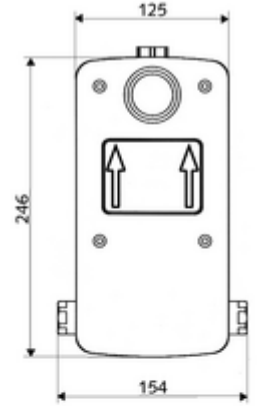

Teslimat kapsamı

- Masterbox
 - Ham yapı gövde
 - 2 ön kapama armatürlü sıva altı duş armatürü
 - 2 ön filtre
 - 2 çekvalf (EN 1717: EB)
 - ThermoProtect termostat, EN 1111 onaylı, soğuk su ayarında düşüşler için yanma korumalı.
 - 6V Selenoid valf
- Deşarj ağızı
- Sıva kapağı

Teknik veriler

- : 15 l/min
- Collection_Root_Attribute_71: 1,0 - 5,0 bar
- Collection_Root_Attribute_71: 8 bar
- Maks. işletim sıcaklığı: 70 °C (termal dezenfeksiyon için 80 °C maks. 10 dk./gün)
- Collection_Root_Attribute_71: 88 - 112 mm
- Bağlantı: 2x G 1/2 IG
- Gider: G 1/2 IG
- Malzeme: Mahfaza Plastik, Su yolu Çinko çözünümüne mukavim pirinç, içme suyu yönetmeliğine uygun
- Boyutlar: 125 mm x 246 mm x 158 mm
- Sertifikalar: P-IX 18001/IA, Belgaqua
- null: A