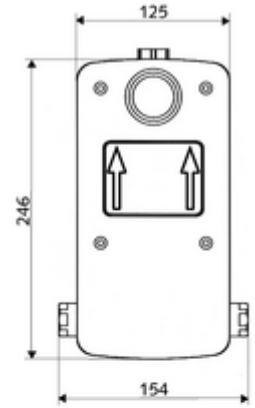

Teslimat kapsamı

- Masterbox
 - Ham yapı gövde
 - 2 ön kapama armatürlü sıva altı duş armatürü
 - 2 ön filtre
 - 2 çekvalf (EN 1717: EB)
 - ThermoProtect termostat, EN 1111 onaylı, soğuk su ayarında düşüşler için yanma korumalı.
 - 6V Selenoid valf
- Deşarj ağzı
- Sıva kapağı

Teknik veriler

- Collection_Root_Attribute_71: 1,0 - 5,0 bar
- Collection_Root_Attribute_71: 8 bar
- Maks. işletim sıcaklığı: 70 °C (termal dezenfeksiyon için 80 °C maks. 10 dk./gün)
- Collection_Root_Attribute_71: 88 - 112 mm
- Bağlantı: 2x G 1/2 IG
- Gider: G 1/2 IG
- Malzeme: Mahfaza Plastik, Su yolu Çinko çözünümüne mukavim pirinç, içme suyu yönetmeliğine uygun
- Boyutlar: 125 mm x 246 mm x 158 mm
- Sertifikalar: P-IX 18001/IA, Belgaqua
- null: A