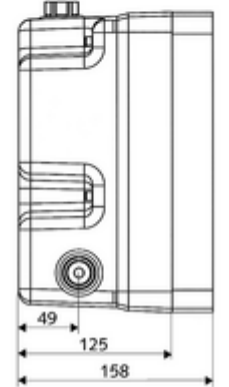

ürün numarası: 01 802 00 99

Unterputz-Masterbox WBD-E-T Karma su, ThermoProtect termostat

Sıva altı duş armatürleri LINUS / LINUS Basic D-C-T için. Elektronik tetikleme. Sızdırmaz mahfaza geçişleri ve içe duran ön kapama dahil. Termal dezenfeksiyon için ilave bir selenoid valfin eklenmesi mümkündür.

Teslimat kapsamı

- Masterbox
 - Ham yapı gövde
 - 2 ön kapama armatürlü sıva altı duş armatürü
 - 2 ön filtre
 - 2 çekvalf (EN 1717: EB)
 - ThermoProtect termostat, EN 1111 onaylı, soğuk su ayarında düşüşler için yanma korumalı.
 - 6V Selenoid valf
- Deşarj ağızı
- Sıva kapağı

Teknik veriler

- : 15 l/min
- Collection_Root_Attribute_71: 1,0 - 5,0 bar
- Collection_Root_Attribute_71: 8 bar
- Maks. işletim sıcaklığı: 70 °C (termal dezenfeksiyon için 80 °C maks. 10 dk./gün)
- Collection_Root_Attribute_71: 88 - 112 mm
- Bağlantı: 2x G 1/2 IG
- Gider: G 1/2 IG
- Malzeme: Mahfaza Plastik, Su yolu Çinko çözünümüne mukavim pirinç, içme suyu yönetmeliğine uygun
- Boyutlar: 125 mm x 246 mm x 158 mm
- Sertifikalar: P-IX 18001/IA, Belgaqua
- null: A