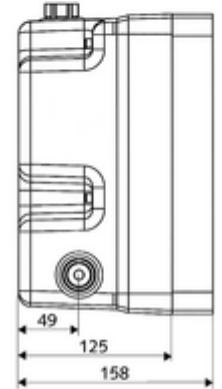

ürün numarası: 01 802 00 99

Unterputz-Masterbox WBD-E-T Karma su, ThermoProtect termostat

Sıva altı duş armatürleri LINUS / LINUS Basic D-C-T için. Elektronik tetikleme. Sızdırmaz mahfaza geçişleri ve içe duran ön kapama dahil. Termal dezenfeksiyon için ilave bir selenoid valfin eklenmesi mümkündür.

Teslimat kapsamı

- Masterbox
 - Ham yapı gövde
 - 2 ön kapama armatürlü sıva altı duş armatürü
 - 2 ön filtre
 - 2 çekvalf (EN 1717: EB)
 - ThermoProtect termostat, EN 1111 onaylı, soğuk su ayarında düşüşler için yanma korumalı.
 - 6V Selenoid valf
- Deşarj ağızı
- Sıva kapağı

Teknik veriler

- Collection_Root_Attribute_71: 1,0 - 5,0 bar
- Collection_Root_Attribute_71: 8 bar
- Maks. işletim sıcaklığı: 70 °C (termal dezenfeksiyon için 80 °C maks. 10 dk./gün)
- Collection_Root_Attribute_71: 88 - 112 mm
- Bağlantı: 2x G 1/2 IG
- Gider: G 1/2 IG
- Malzeme: Mahfaza Plastik, Su yolu Çinko çözünümüne mukavim pirinç, içme suyu yönetmeliğine uygun
- Boyutlar: 125 mm x 246 mm x 158 mm
- Sertifikalar: P-IX 18001/IA, Belgaqua
- null: A