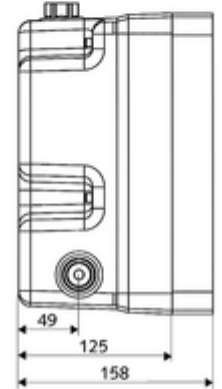

### Teslimat kapsamı

- Masterbox
  - Ham yapı gövde
  - Zaman ayarlı Kartus SC II
  - 2 ön kapama armatürlü sıva altı duş armatürü
  - 2 ön filtre
  - 2 çekvalf (EN 1717: EB)
  - ThermoProtect termostat, EN 1111 onaylı, soğuk su ayarında düşüşler için yanma korumalı.
- Deşarj ağızı
- Sıva kapağı

### Teknik veriler

- : 5 - 30 s
- : 10 l/min
- Collection\_Root\_Attribute\_71: 1,0 - 5,0 bar
- Collection\_Root\_Attribute\_71: 8 bar
- Maks. işletim sıcaklığı: 70 °C (termal dezenfeksiyon için 80 °C maks. 10 dk./gün)
- Collection\_Root\_Attribute\_71: 88 - 112 mm
- Bağlantı: 2x G 1/2 IG
- Gider: G 1/2 IG
- Malzeme: Mahfaza Plastik, Su yolu Çinko çözünümüne mukavim pirinç, içme suyu yönetmeliğine uygun
- Boyutlar: 125 mm x 246 mm x 158 mm
- Sertifikalar: P-IX 18001/IA, DIN-DVGW, Belgaqua
- null: A