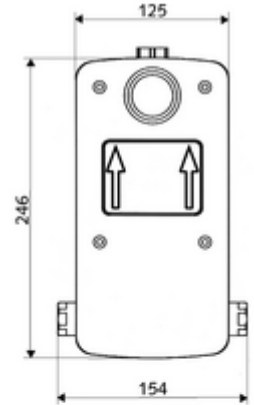

### Teslimat kapsamı

- Masterbox
  - Ham yapı gövde
  - Zaman ayarlı Kartus SC II
  - 2 ön kapama armatürlü sıva altı duş armatürü
  - 2 ön filtre
  - 2 çekvalf (EN 1717: EB)
  - ThermoProtect termostat, EN 1111 onaylı, soğuk su ayarında düşüşler için yanma korumalı.
- Deşarj ağızı
- Sıva kapağı

### Teknik veriler

- : 5 - 30 s
- : 10 l/min
- Collection\_Root\_Attribute\_71: 1,0 - 5,0 bar
- Collection\_Root\_Attribute\_71: 8 bar
- Maks. işletim sıcaklığı: 70 °C (termal dezenfeksiyon için 80 °C maks. 10 dk./gün)
- Collection\_Root\_Attribute\_71: 88 - 112 mm
- Bağlantı: 2x G 1/2 IG
- Gider: G 1/2 IG
- Malzeme: Mahfaza Plastik, Su yolu Çinko çözünümüne mukavim pirinç, içme suyu yönetmeliğine uygun
- Boyutlar: 125 mm x 246 mm x 158 mm
- Sertifikalar: P-IX 18001/IA, DIN-DVGW, Belgaqua
- null: A