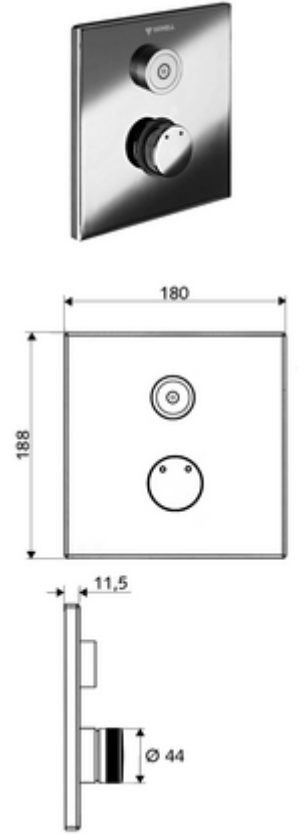

ürün numarası: 01 919 28 99

Unterputz-Dusche LINUS D-C-M

Karma su

Sıva altı Masterbox WBD-E-M için. Otomatik kapanmalı CVD-Touch elektroniği ile tetiklenir. İsteğe bağlı pil veya şebeke işletimi. SCHELL su yönetim sistemi SWS ile ağ kurmak için uygun. SCHELL Single Control SSC üzerinden parametrelenebilir.

Teslimat kapsamı

- Ön panel
  - Kovanlı karma su çalıştırma düğmesi
  - CVD-Touch-Elektronik, programlanabilir, su sıçraması ve su jetine karşı koruma IP65
- Montaj çerçevesi
- Sabitleme malzemesi

Teknik veriler

- SWS/SSC ile ayar seçenekleri
  - Çalıştırma gücü (hafif / orta / ağır)
  - Manuel programlama (Kapalı / Açık)
  - Maks. çalışma süresi (1 - 950 s)
  - Durgunluk deşarjı (Kapalı / 1 - 1000 s, son deşarjdan sonra her 1 - 250 h / her 1- 250 h)
  - Çalıştırma kilit süresi (Kapalı / 1 - 255 s, Timeout 1 - 2000 min)
- Manuel programlama ile ayar seçenekleri
  - Maks. çalışma süresi (4 - 120 s, 10 program kademesi)
  - Durgunluk deşarjı (Kapalı / 20 s, her 24 h)
- Malzeme: Çalıştırma Piriç, Ön panel Paslanmaz çelik
- Yüzey: Çalıştırma Krom, Ön panel Fırçalanmış paslanmaz çelik
- Ön panelin boyutları: 180 mm x 188 mm x 11,5 mm
- Koruma türü: IP65 (CVD dokunmatik elektronikler)

null

- : 1,55 kg/Adet
- : 1

Unterputz-Masterbox WBD-E-M	Makale numarası.: 01 904 00 99	
Universal-Batteriefach 6 V	Makale numarası.: 01 557 00 99	veya
Unterputz-Netzteil 9 VDC, 100 - 240 VAC, 50 - 60 Hz	Makale numarası.: 01 315 00 99	veya
Hutschienen-Netzteil 9 VDC, 100 - 240 VAC, 50 - 60 Hz	Makale numarası.: 01 582 00 99	veya
Elektro-Verteilerkasten 9 VDC, 100 - 240 VAC, 50 - 60 Hz	Makale numarası.: 01 583 00 99	veya
Universal-Anschlusskabel 5 m	Makale numarası.: 01 570 00 99	veya
Universal-Anschlusskabel 10 m	Makale numarası.: 01 571 00 99	veya
CVD-Schutzfilter	Makale numarası.: 00 906 00 99	
Duschkopf COMFORT Flex	Makale numarası.: 01 821 06 99	veya
Duschkopf Aerosolarm	Makale numarası.: 01 814 06 99	veya