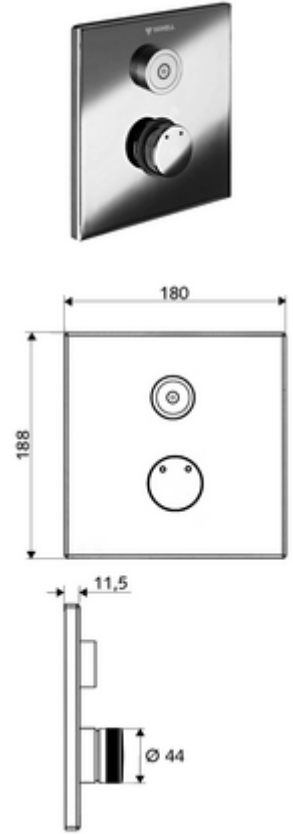

ürün numarası: 01 919 06 99

Unterputz-Dusche LINUS D-C-M Karma su

Sıva altı Masterbox WBD-E-M için. Otomatik kapanmalı CVD-Touch elektroniği ile tetiklenir. İsteğe bağlı pil veya şebeke işletimi. SCHELL su yönetim sistemi SWS ile ağ kurmak için uygun. SCHELL Single Control SSC üzerinden parametrelenebilir.

Teslimat kapsamı

- Ön panel
  - Kovanlı karma su çalıştırma düğmesi
  - CVD-Touch-Elektronik, programlanabilir, su sıçraması ve su jetine karşı koruma IP65
- Montaj çerçevesi
- Sabitleme malzemesi

Teknik veriler

- SWS/SSC ile ayar seçenekleri
  - Çalıştırma gücü (hafif / orta / ağır)
  - Manuel programlama (Kapalı / Açık)
  - Maks. çalışma süresi (1 - 950 s)
  - Durgunluk deşarjı (Kapalı / 1 - 1000 s, son deşarjdan sonra her 1 - 250 h / her 1- 250 h)
  - Çalıştırma kilit süresi (Kapalı / 1 - 255 s, Timeout 1 - 2000 min)
- Manuel programlama ile ayar seçenekleri
  - Maks. çalışma süresi (4 - 120 s, 10 program kademesi)
  - Durgunluk deşarjı (Kapalı / 20 s, her 24 h)
- Malzeme: Çalıştırma Piriç, Ön panel Piriç
- Yüzey: Çalıştırma Krom, Ön panel Krom
- Ön panelin boyutları: 180 mm x 188 mm x 11,5 mm
- Koruma türü: IP65 (CVD dokunmatik elektronikler)

null

- : 1,57 kg/Adet
- : 1

Unterputz-Masterbox WBD-E-M	Makale numarası.: 01 904 00 99	
Universal-Batteriefach 6 V	Makale numarası.: 01 557 00 99	veya
Unterputz-Netzteil 9 VDC, 100 - 240 VAC, 50 - 60 Hz	Makale numarası.: 01 315 00 99	veya
Hutschienen-Netzteil 9 VDC, 100 - 240 VAC, 50 - 60 Hz	Makale numarası.: 01 582 00 99	veya
Elektro-Verteilerkasten 9 VDC, 100 - 240 VAC, 50 - 60 Hz	Makale numarası.: 01 583 00 99	veya
Universal-Anschlusskabel 5 m	Makale numarası.: 01 570 00 99	veya
Universal-Anschlusskabel 10 m	Makale numarası.: 01 571 00 99	veya
CVD-Schutzfilter	Makale numarası.: 00 906 00 99	
Duschkopf COMFORT Flex	Makale numarası.: 01 821 06 99	veya
Duschkopf Aerosolarm	Makale numarası.: 01 814 06 99	veya