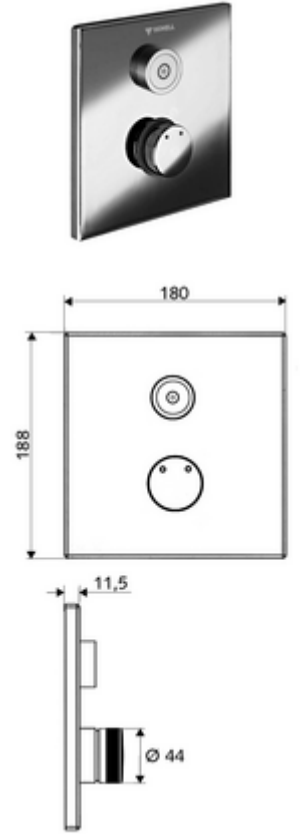

ürün numarası: 01 919 06 99

Unterputz-Dusche LINUS D-C-M Karma su

Sıva altı Masterbox WBD-E-M için. Otomatik kapanmalı CVD-Touch elektroniği ile tetiklenir. İsteğe bağlı pil veya şebeke işletimi. SCHELL su yönetim sistemi SWS ile ağ kurmak için uygun. SCHELL Single Control SSC üzerinden parametrelenebilir.

Teslimat kapsamı

- Ön panel
  - Kovanlı karma su çalıştırma düğmesi
  - CVD-Touch-Elektronik, programlanabilir, su sıçraması ve su jetine karşı koruma IP65
- Montaj çerçevesi
- Sabitleme malzemesi

Teknik veriler

- SWS/SSC ile ayar seçenekleri
  - Çalıştırma gücü (hafif / orta / ağır)
  - Manuel programlama (Kapalı / Açık)
  - Maks. çalışma süresi (1 - 950 s)
  - Durgunluk deşarjı (Kapalı / 1 - 1000 s, son deşarjdan sonra her 1 - 250 h / her 1- 250 h)
  - Çalıştırma kilit süresi (Kapalı / 1 - 255 s, Timeout 1 - 2000 min)
- Manuel programlama ile ayar seçenekleri
  - Maks. çalışma süresi (4 - 120 s, 10 program kademesi)
  - Durgunluk deşarjı (Kapalı / 20 s, her 24 h)
- Malzeme: Çalıştırma Piriç, Ön panel Piriç
- Yüzey: Çalıştırma Krom, Ön panel Krom
- Ön panelin boyutları: 180 mm x 188 mm x 11,5 mm
- Koruma türü: IP65 (CVD dokunmatik elektronikler)

null

- : 1,57 kg/Adet
- : 1

Unterputz-Masterbox WBD-E-M	Makale numarası.: 01 904 00 99	
	Makale numarası.: 01 557 00 99	veya
Unterputz-Netzteil 9 VDC, 100 - 240 VAC, 50 - 60 Hz	Makale numarası.: 01 315 00 99	veya
Hutschienen-Netzteil 9 VDC, 100 - 240 VAC, 50 - 60 Hz	Makale numarası.: 01 582 00 99	veya
Elektro-Verteilerkasten 9 VDC, 100 - 240 VAC, 50 - 60 Hz	Makale numarası.: 01 583 00 99	veya
Universal-Anschlusskabel 5 m	Makale numarası.: 01 570 00 99	veya
Universal-Anschlusskabel 10 m	Makale numarası.: 01 571 00 99	veya
	Makale numarası.: 00 906 00 99	
Duschkopf COMFORT Flex	Makale numarası.: 01 821 06 99	veya
	Makale numarası.: 01 814 06 99	veya