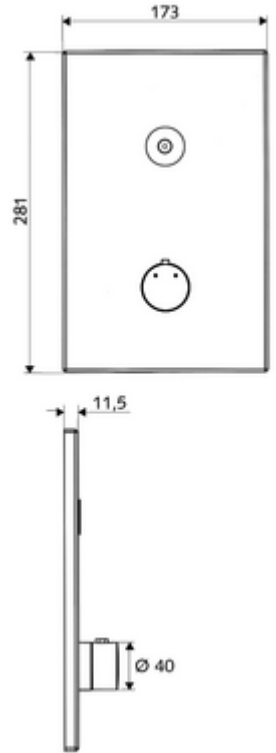

null

- : 1,88 kg/Adet
- : 1

Unterputz-Masterbox WBD-E-T	Makale numarası.: 01 802 00 99
Universal-Batteriefach 6 V	Makale numarası.: 01 557 veya 00 99
Unterputz-Netzteil 9 VDC, 100 - 240 VAC, 50 - 60 Hz	Makale numarası.: 01 315 veya 00 99
Hutschienen-Netzteil 9 VDC, 100 - 240 VAC, 50 - 60 Hz	Makale numarası.: 01 582 veya 00 99
Elektro-Verteilerkasten 9 VDC, 100 - 240 VAC, 50 - 60 Hz	Makale numarası.: 01 583 veya 00 99
Universal-Anschlusskabel 5 m	Makale numarası.: 01 570 00 veya 99
Universal-Anschlusskabel 10 m	Makale numarası.: 01 571 00 veya 99