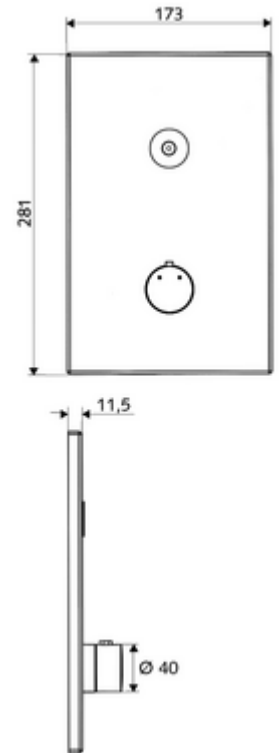

null

- : 1,88 kg/Adet
- : 1

Unterputz-Masterbox WBD-E-T	Makale numarası.: 01 802 00 99
Universal-Batteriefach 6 V	Makale numarası.: 01 557 veya 00 99
Unterputz-Netzteil 9 VDC, 100 - 240 VAC, 50 - 60 Hz	Makale numarası.: 01 315 veya 00 99
Hutschienen-Netzteil 9 VDC, 100 - 240 VAC, 50 - 60 Hz	Makale numarası.: 01 582 veya 00 99
Elektro-Verteilerkasten 9 VDC, 100 - 240 VAC, 50 - 60 Hz	Makale numarası.: 01 583 veya 00 99
Universal-Anschlusskabel 5 m	Makale numarası.: 01 570 00 veya 99
Universal-Anschlusskabel 10 m	Makale numarası.: 01 571 00 veya 99