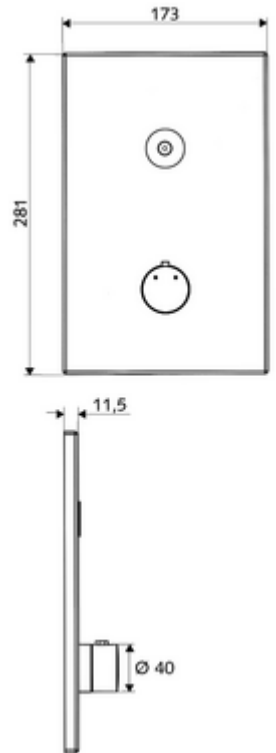

null

- : 1,88 kg/Adet
- : 1

Unterputz-Masterbox WBD-E-T

Makale numarası.: 01 802 00
99

Makale numarası.: 01 557 00 veya
99

Unterputz-Netzteil 9 VDC, 100 - 240 VAC, 50 -
60 Hz

Makale numarası.: 01 315 00 veya
99

Hutschienen-Netzteil 9 VDC, 100 - 240 VAC, 50
- 60 Hz

Makale numarası.: 01 582 00 veya
99

Elektro-Verteilerkasten 9 VDC, 100 - 240 VAC,
50 - 60 Hz

Makale numarası.: 01 583 00 veya
99

Universal-Anschlusskabel 5 m

Makale numarası.: 01 570 00 veya
99

Universal-Anschlusskabel 10 m

Makale numarası.: 01 571 00 veya
99