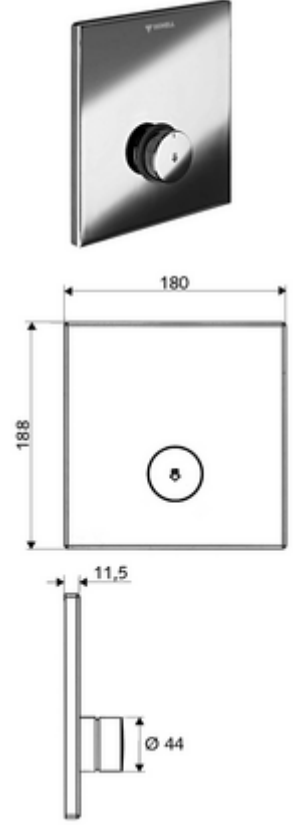

ürün numarası: 01 833 28 99

Unterputz-Dusche LINUS D-SC-V Önceden karıştırılmış su

Sıva altı Masterbox WBD-SC-V için. Otomatik kapanmalı manuel tetikleme.

Teslimat kapsamı

- Ön panel
  - Kovanlı zaman ayarı düğmesi SC-V
- Montaj çerçevesi
- Sabitleme malzemesi

Teknik veriler

- Malzeme: Çalıştırma Piring, Ön panel Paslanmaz çelik
- Yüzey: Çalıştırma Krom, Ön panel Fırçalanmış paslanmaz çelik
- Ön panelin boyutları: 180 mm x 188 mm x 11,5 mm

null

- : 1,44 kg/Adet
- : 1

Unterputz-Masterbox WBD-SC-V

Makale numarası.: 01 827 00 99

Duschkopf COMFORT Flex

Makale numarası.: 01 821 06 99 veya

Duschkopf Aerosolarm

Makale numarası.: 01 814 06 99 veya

Wandanschlussbogen PURIS

Makale numarası.: 06 469 06 99 veya

Wandanschlussbogen

Makale numarası.: 06 463 06 99 veya

Masterbox'un çok derin montajında

Verlängerungsset D-SC-V / W-SC-V 25 mm

Makale numarası.: 01 872 06 99 veya

Verlängerungsset D-SC-V / W-SC-V 50 mm

Makale numarası.: 01 873 06 99 veya