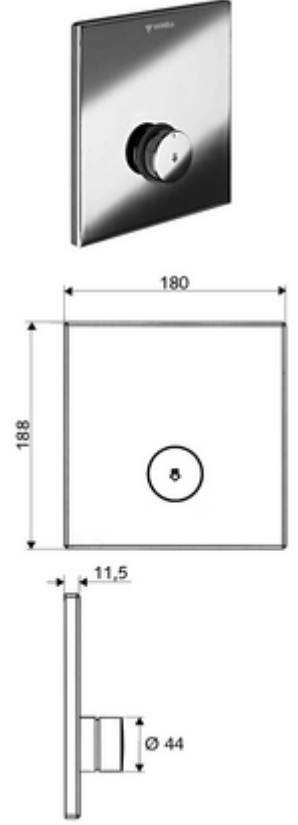

### Teslimat kapsamı

- Ön panel
  - Kovanlı zaman ayarı düğmesi SC-V
- Montaj çerçevesi
- Sabitleme malzemesi

### Teknik veriler

- Malzeme: Çalıştırma Piring, Ön panel Paslanmaz çelik
- Yüzey: Çalıştırma Krom, Ön panel Fırçalanmış paslanmaz çelik
- Ön panelin boyutları: 180 mm x 188 mm x 11,5 mm