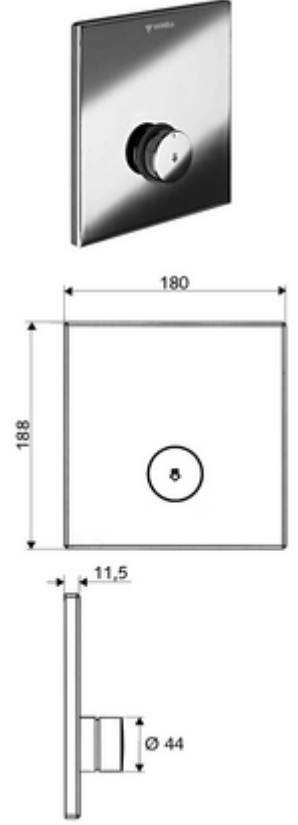

ürün numarası: 01 833 28 99

Unterputz-Dusche LINUS D-SC-V Önceden karıştırılmış su

Sıva altı Masterbox WBD-SC-V için. Otomatik kapanmalı manuel tetikleme.

Teslimat kapsamı

- Ön panel
  - Kovanlı zaman ayarı düğmesi SC-V
- Montaj çerçevesi
- Sabitleme malzemesi

Teknik veriler

- Malzeme: Çalıştırma Piring, Ön panel Paslanmaz çelik
- Yüzey: Çalıştırma Krom, Ön panel Fırçalanmış paslanmaz çelik
- Ön panelin boyutları: 180 mm x 188 mm x 11,5 mm

null

- : 1,44 kg/Adet
- : 1

Unterputz-Masterbox WBD-SC-V

Makale numarası.: 01 827 00 99

Duschkopf COMFORT Flex

Makale numarası.: 01 821 06 99 veya

Makale numarası.: 01 814 06 99 veya

Makale numarası.: 06 469 06 99 veya

Makale numarası.: 06 463 06 99 veya

Wandanschlussbogen

Masterbox'un çok derin montajında

Verlängerungsset D-SC-V / W-SC-V 25 mm

Makale numarası.: 01 872 06 99 veya

Verlängerungsset D-SC-V / W-SC-V 50 mm

Makale numarası.: 01 873 06 99 veya