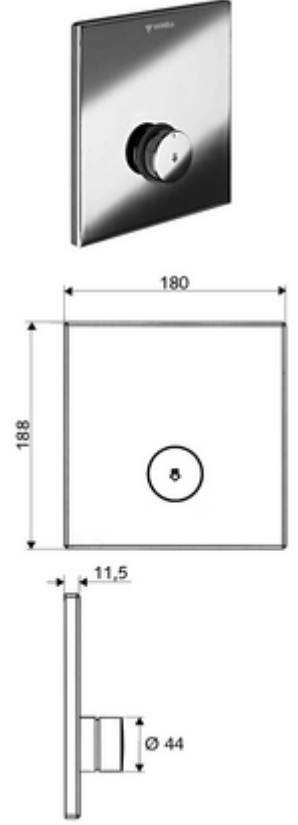

ürün numarası: 01 833 06 99

Unterputz-Dusche LINUS D-SC-V Önceden karıştırılmış su

Sıva altı Masterbox WBD-SC-V için. Otomatik kapanmalı manuel tetikleme.

Teslimat kapsamı

- Ön panel
  - Kovanlı zaman ayarı düğmesi SC-V
- Montaj çerçevesi
- Sabitleme malzemesi

Teknik veriler

- Malzeme: Çalıştırma Piring, Ön panel Piring
- Yüzey: Çalıştırma Krom, Ön panel Krom
- Ön panelin boyutları: 180 mm x 188 mm x 11,5 mm

null

- : 1,40 kg/Adet
- : 1

Unterputz-Masterbox WBD-SC-V

Makale numarası.: 01 827 00 99

Duschkopf COMFORT Flex

Makale numarası.: 01 821 06 99 veya

Duschkopf Aerosolarm

Makale numarası.: 01 814 06 99 veya

Wandanschlussbogen PURIS

Makale numarası.: 06 469 06 99 veya

Wandanschlussbogen

Makale numarası.: 06 463 06 99 veya

Masterbox'un çok derin montajında

Verlängerungsset D-SC-V / W-SC-V 25 mm

Makale numarası.: 01 872 06 99 veya

Verlängerungsset D-SC-V / W-SC-V 50 mm

Makale numarası.: 01 873 06 99 veya