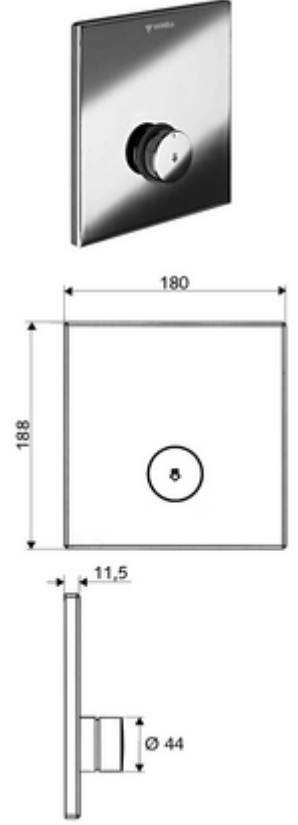

ürün numarası: 01 833 06 99

Unterputz-Dusche LINUS D-SC-V Önceden karıştırılmış su

Sıva altı Masterbox WBD-SC-V için. Otomatik kapanmalı manuel tetikleme.

Teslimat kapsamı

- Ön panel
 - Kovanlı zaman ayarı düğmesi SC-V
- Montaj çerçevesi
- Sabitleme malzemesi

Teknik veriler

- Malzeme: Çalıştırma Piring, Ön panel Piring
- Yüzey: Çalıştırma Krom, Ön panel Krom
- Ön panelin boyutları: 180 mm x 188 mm x 11,5 mm

null

- : 1,40 kg/Adet
- : 1

Unterputz-Masterbox WBD-SC-V