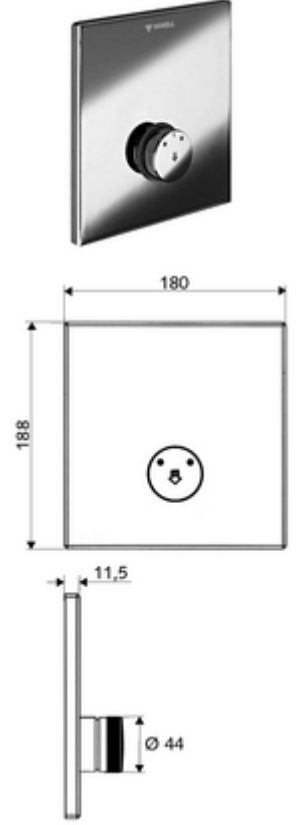

ürün numarası: 01 832 28 99

Unterputz-Dusche LINUS D-SC-M Karma su

Sıva altı Masterbox WBD-SC-M için. Otomatik kapanmalı manuel tetikleme.

Teslimat kapsamı

- Ön panel
 - Kovanlı zaman ayarı düğmesi SC-M
- Montaj çerçevesi
- Sabitleme malzemesi

Teknik veriler

- Malzeme: Çalıştırma Piring, Ön panel Paslanmaz çelik
- Yüzey: Çalıştırma Krom, Ön panel Fırçalanmış paslanmaz çelik
- Ön panelin boyutları: 180 mm x 188 mm x 11,5 mm

null

- : 1,24 kg/Adet
- : 1