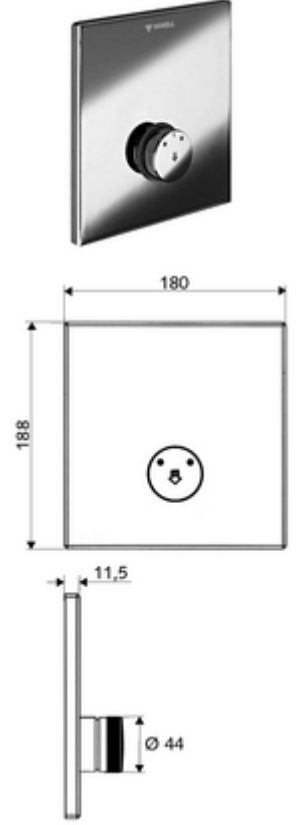

### Teslimat kapsamı

- Ön panel
  - Kovanlı zaman ayarı düğmesi SC-M
- Montaj çerçevesi
- Sabitleme malzemesi

### Teknik veriler

- Malzeme: Çalıştırma Piring, Ön panel Paslanmaz çelik
- Yüzey: Çalıştırma Krom, Ön panel Fırçalanmış paslanmaz çelik
- Ön panelin boyutları: 180 mm x 188 mm x 11,5 mm