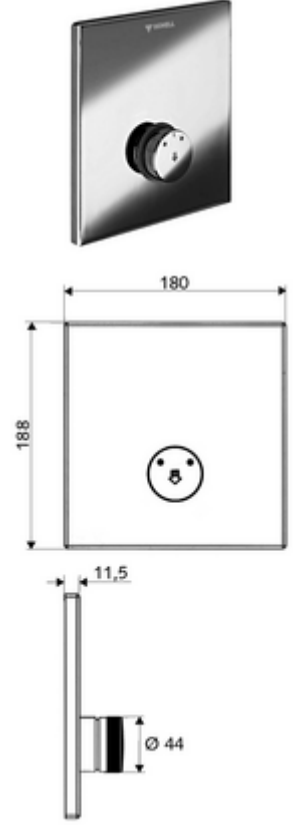

ürün numarası: 01 832 28 99

Unterputz-Dusche LINUS D-SC-M Karma su

Sıva altı Masterbox WBD-SC-M için. Otomatik kapanmalı manuel tetikleme.

Teslimat kapsamı

- Ön panel
 - Kovanlı zaman ayarı düğmesi SC-M
- Montaj çerçevesi
- Sabitleme malzemesi

Teknik veriler

- : Çalıştırma Piring; Ön panel Paslanmaz çelik; Çalıştırma Krom; Ön panel Fırçalanmış paslanmaz çelik
- Ön panelin boyutları: B 180 mm x H 188 mm x T 11,5 mm
- Gewicht: 1,24 kg/Adet
- Verpackungseinheit: 1