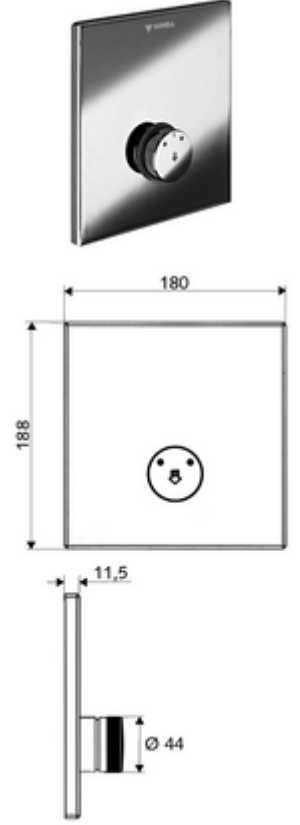

ürün numarası: 01 832 06 99

Unterputz-Dusche LINUS D-SC-M Karma su

Sıva altı Masterbox WBD-SC-M için. Otomatik kapanmalı manuel tetikleme.

Teslimat kapsamı

- Ön panel
 - Kovanlı zaman ayarı düğmesi SC-M
- Montaj çerçevesi
- Sabitleme malzemesi

Teknik veriler

- Malzeme: Çalıştırma Piring, Ön panel Piring
- Yüzey: Çalıştırma Krom, Ön panel Krom
- Ön panelin boyutları: 180 mm x 188 mm x 11,5 mm

null

- : 1,22 kg/Adet
- : 1

Unterputz-Masterbox WBD-SC-M