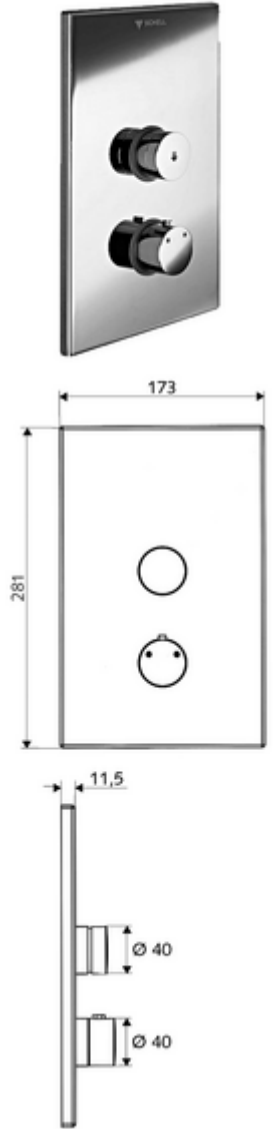

ürün numarası: 01 809 28 99

Unterputz-Dusche LINUS D-SC-T Karma su, ThermoProtect termostat

Sıva altı Masterbox WBD-SC-T için. Otomatik kapanmalı manuel tetikleme.

Teslimat kapsamı

- Ön panel
 - Kovanlı zaman ayarı düğmesi SC-V
 - Kovanlı termostat için çalıştırma düğmesi, açılabilir / kilitlenebilir sıcaklık kilidi 38°C
- Montaj çerçevesi
- Sabitleme malzemesi

Teknik veriler

- Malzeme: Çalıştırma Piring, Ön panel Paslanmaz çelik
- Yüzey: Çalıştırma Krom, Ön panel Fırçalanmış paslanmaz çelik
- Ön panelin boyutları: 173 mm x 281 mm x 11,5 mm

null

- : 1,96 kg/Adet
- : 1

Unterputz-Masterbox WBD-SC-T	Makale numarası.: 01 800 00 99
Thermostatgriff EasyGrip	Makale numarası.: 29 192 06 99
Duschkopf COMFORT Flex	Makale numarası.: 01 821 06 99 veya 99
Duschkopf Aerosolarm	Makale numarası.: 01 814 06 99 veya 99
Wandanschlussbogen PURIS	Makale numarası.: 06 469 06 99 veya 99
Wandanschlussbogen	Makale numarası.: 06 463 06 99 veya 99