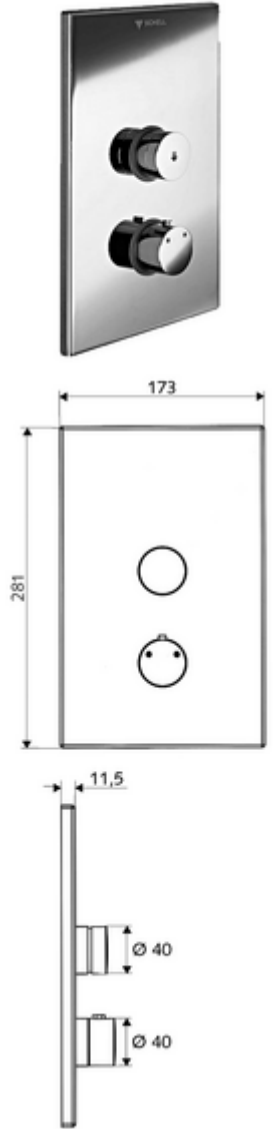

ürün numarası: 01 809 28 99

Unterputz-Dusche LINUS D-SC-T Karma su, ThermoProtect termostat

Sıva altı Masterbox WBD-SC-T için. Otomatik kapanmalı manuel tetikleme.

Teslimat kapsamı

- Ön panel
 - Kovanlı zaman ayarı düğmesi SC-V
 - Kovanlı termostat için çalıştırma düğmesi, açılabilir / kilitlenebilir sıcaklık kilidi 38°C
- Montaj çerçevesi
- Sabitleme malzemesi

Teknik veriler

- Malzeme: Çalıştırma Piring, Ön panel Paslanmaz çelik
- Yüzey: Çalıştırma Krom, Ön panel Fırçalanmış paslanmaz çelik
- Ön panelin boyutları: 173 mm x 281 mm x 11,5 mm

null

- : 1,96 kg/Adet
- : 1

Unterputz-Masterbox WBD-SC-T	Makale numarası.: 01 800 00 99
Thermostatgriff EasyGrip	Makale numarası.: 29 192 06 99
Duschkopf COMFORT Flex	Makale numarası.: 01 821 06 99 veya 99
Duschkopf Aerosolarm	Makale numarası.: 01 814 06 99 veya 99
Wandanschlussbogen PURIS	Makale numarası.: 06 469 06 99 veya 99
Wandanschlussbogen	Makale numarası.: 06 463 06 99 veya 99
<u>Manuel termal dezenfeksiyon için</u>	
Magnetventil thermische Desinfektion	Makale numarası.: 01 875 00 99
Schlüsselschalter thermische Desinfektion	Makale numarası.: 01 538 00 99
Unterputz-Netzteil 12 VDC, 100 - 240 VAC, 50 - 60 Hz	Makale numarası.: 01 566 00 99 veya 99
Netzteil 12 VDC, 100 - 240 VAC, 50 - 60 Hz	Makale numarası.: 01 490 00 99 veya 99
Elektro-Verteilerkasten 12 VDC, 100 - 240 VAC, 50 - 60 Hz	Makale numarası.: 01 537 00 99 veya 99
<u>Masterbox'un çok derin montajında</u>	
Verlängerungsset D-SC-T 25 mm	Makale numarası.: 01 859 06 99 veya 99
Verlängerungsset D-SC-T 50 mm	Makale numarası.: 01 863 06 99 veya 99