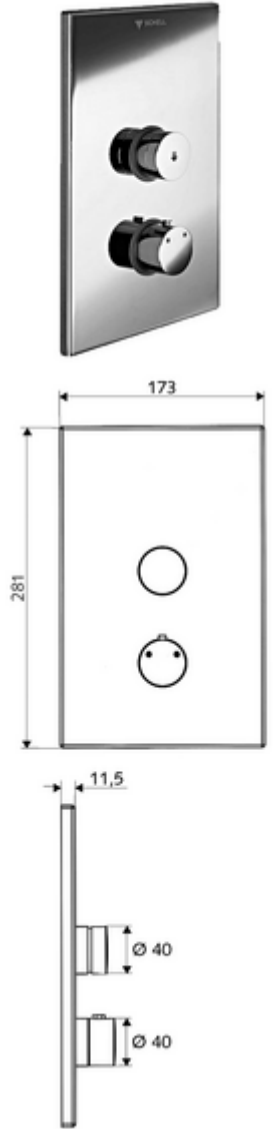

ürün numarası: 01 809 06 99

Unterputz-Dusche LINUS D-SC-T Karma su, ThermoProtect termostat

Sıva altı Masterbox WBD-SC-T için. Otomatik kapanmalı manuel tetikleme.

Teslimat kapsamı

- Ön panel
 - Kovanlı zaman ayarı düğmesi SC-V
 - Kovanlı termostat için çalıştırma düğmesi, açılabilir / kilitlenebilir sıcaklık kilidi 38°C
- Montaj çerçevesi
- Sabitleme malzemesi

Teknik veriler

- Malzeme: Çalıştırma Pirinç, Ön panel Pirinç
- Yüzey: Çalıştırma Krom, Ön panel Krom
- Ön panelin boyutları: 173 mm x 281 mm x 11,5 mm

null

- : 1,96 kg/Adet
- : 1

Unterputz-Masterbox WBD-SC-T	Makale numarası.: 01 800 00 99
Thermostatgriff EasyGrip	Makale numarası.: 29 192 06 99
Duschkopf COMFORT Flex	Makale numarası.: 01 821 06 99 veya
Duschkopf Aerosolarm	Makale numarası.: 01 814 06 99 veya
Wandanschlussbogen PURIS	Makale numarası.: 06 469 06 99 veya
Wandanschlussbogen	Makale numarası.: 06 463 06 99 veya