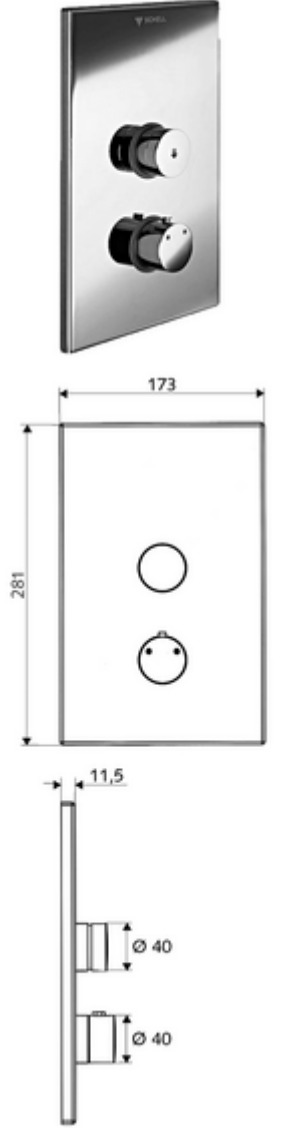

ürün numarası: 01 809 06 99

Unterputz-Dusche LINUS D-SC-T Karma su, ThermoProtect termostat

Sıva altı Masterbox WBD-SC-T için. Otomatik kapanmalı manuel tetikleme.

Teslimat kapsamı

- Ön panel
 - Kovanlı zaman ayarı düğmesi SC-V
 - Kovanlı termostat için çalıştırma düğmesi, açılabilir / kilitlenebilir sıcaklık kilidi 38°C
- Montaj çerçevesi
- Sabitleme malzemesi

Teknik veriler

- Malzeme: Çalıştırma Pirinç, Ön panel Pirinç
- Yüzey: Çalıştırma Krom, Ön panel Krom
- Ön panelin boyutları: 173 mm x 281 mm x 11,5 mm

null

- : 1,96 kg/Adet
- : 1

Unterputz-Masterbox WBD-SC-T	Makale numarası.: 01 800 00 99
Thermostatgriff EasyGrip	Makale numarası.: 29 192 06 99
Duschkopf COMFORT Flex	Makale numarası.: 01 821 06 99 veya
Duschkopf Aerosolarm	Makale numarası.: 01 814 06 99 veya
Wandanschlussbogen PURIS	Makale numarası.: 06 469 06 99 veya
Wandanschlussbogen	Makale numarası.: 06 463 06 99 veya