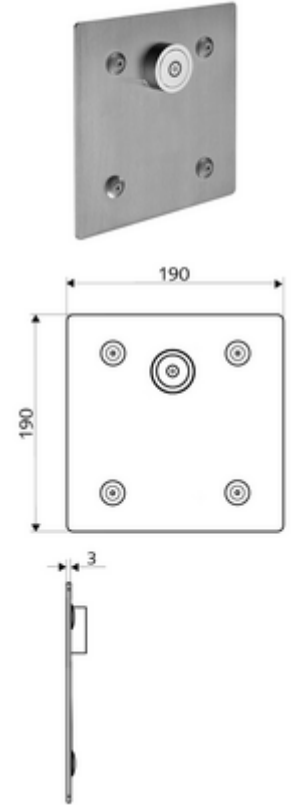

ürün numarası: 01 921 28 99

Unterputz-Dusche LINUS Basic D-C-V Önceden karıştırılmış su

Sıva altı Masterbox WBD-E-V için. Otomatik kapanmalı CVD-Touch elektroniği ile tetiklenir. İsteğe bağlı pil veya şebeke işletimi. SCHELL su yönetim sistemi SWS ile ağ kurmak için uygun. SCHELL Single Control SSC üzerinden parametrelenebilir.

Teslimat kapsamı

- Ön panel
  - CVD-Touch-Elektronik, programlanabilir, su sıçraması ve su jetine karşı koruma IP65
- Sabitleme malzemesi

Teknik veriler

- SWS/SSC ile ayar seçenekleri
  - Çalıştırma gücü (hafif / orta / ağır)
  - Manuel programlama (Kapalı / Açık)
  - Maks. çalışma süresi (1 - 950 s)
  - Durgunluk deşarjı (Kapalı / 1 - 1000 s, son deşarjdan sonra her 1 - 250 h / her 1- 250 h)
  - Çalıştırma kilit süresi (Kapalı / 1 - 255 s, Timeout 1 - 2000 min)
- Manuel programlama ile ayar seçenekleri
  - Maks. çalışma süresi (4 - 120 s, 10 program kademesi)
  - Durgunluk deşarjı (Kapalı / 20 s, her 24 h)
- Malzeme: Çalıştırma Piriç, Ön panel Paslanmaz çelik
- Yüzey: Çalıştırma Krom, Ön panel Fırçalanmış paslanmaz çelik
- Ön panelin boyutları: 190 mm x 190 mm x 3 mm
- Koruma türü: IP65 (CVD dokunmatik elektronikler)

null

- : 1,35 kg/Adet
- : 1

Unterputz-Masterbox WBD-E-V	Makale numarası.: 01 822 00 99	
Universal-Batteriefach 6 V	Makale numarası.: 01 557 00 99	veya
Unterputz-Netzteil 9 VDC, 100 - 240 VAC, 50 - 60 Hz	Makale numarası.: 01 315 00 99	veya
Hutschienen-Netzteil 9 VDC, 100 - 240 VAC, 50 - 60 Hz	Makale numarası.: 01 582 00 99	veya
Elektro-Verteilerkasten 9 VDC, 100 - 240 VAC, 50 - 60 Hz	Makale numarası.: 01 583 00 99	veya
Universal-Anschlusskabel 5 m	Makale numarası.: 01 570 00 99	veya
Universal-Anschlusskabel 10 m	Makale numarası.: 01 571 00 99	veya
CVD-Schutzfilter	Makale numarası.: 00 906 00 99	
Duschkopf COMFORT Flex	Makale numarası.: 01 821 06 99	veya
Duschkopf Aerosolarm	Makale numarası.: 01 814 06 99	veya
SWS Server	Makale numarası.: 00 500 00 99	
SWS Bus-Extender Kabel BE-K	Makale numarası.: 00 501 00 99	ve/veya