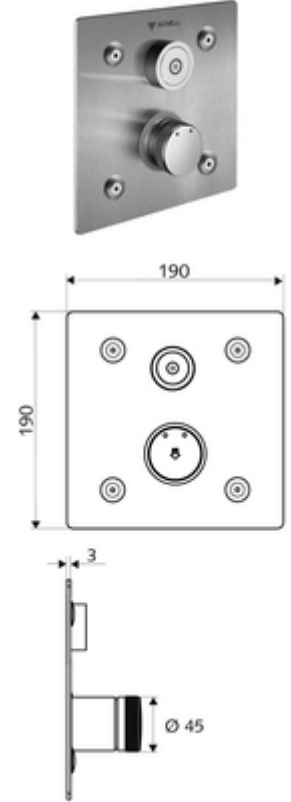

ürün numarası: 01 920 28 99

Unterputz-Dusche LINUS Basic D-C-M Karma su

Sıva altı Masterbox WBD-E-M için. Otomatik kapanmalı CVD-Touch elektroniği ile tetiklenir. İsteğe bağlı pil veya şebeke işletimi. SCHELL su yönetim sistemi SWS ile ağ kurmak için uygun. SCHELL Single Control SSC üzerinden parametrelenebilir.

Teslimat kapsamı

- Ön panel
 - Kovanlı karma su çalıştırma düğmesi
 - CVD-Touch-Elektronik, programlanabilir, su sıçraması ve su jetine karşı koruma IP65
- Sabitleme malzemesi

Teknik veriler

- SWS/SSC ile ayar seçenekleri
 - Çalıştırma gücü (hafif / orta / ağır)
 - Manuel programlama (Kapalı / Açık)
 - Maks. çalışma süresi (1 - 950 s)
 - Durgunluk deşarjı (Kapalı / 1 - 1000 s, son deşarjdan sonra her 1 - 250 h / her 1- 250 h)
 - Çalıştırma kilit süresi (Kapalı / 1 - 255 s, Timeout 1 - 2000 min)
- Manuel programlama ile ayar seçenekleri
 - Maks. çalışma süresi (4 - 120 s, 10 program kademesi)
 - Durgunluk deşarjı (Kapalı / 20 s, her 24 h)
- Malzeme: Çalıştırma Piriç, Ön panel Paslanmaz çelik
- Yüzey: Çalıştırma Krom, Ön panel Fırçalanmış paslanmaz çelik
- Ön panelin boyutları: 190 mm x 190 mm x 3 mm
- Koruma türü: IP65 (CVD dokunmatik elektronikler)

null

- : 1,54 kg/Adet
- : 1

Unterputz-Masterbox WBD-E-M	Makale numarası.: 01 904 00 99	
Universal-Batteriefach 6 V	Makale numarası.: 01 557 00 99	veya
Unterputz-Netzteil 9 VDC, 100 - 240 VAC, 50 - 60 Hz	Makale numarası.: 01 315 00 99	veya
Hutschienen-Netzteil 9 VDC, 100 - 240 VAC, 50 - 60 Hz	Makale numarası.: 01 582 00 99	veya
Elektro-Verteilerkasten 9 VDC, 100 - 240 VAC, 50 - 60 Hz	Makale numarası.: 01 583 00 99	veya
Universal-Anschlusskabel 5 m	Makale numarası.: 01 570 00 99	veya
Universal-Anschlusskabel 10 m	Makale numarası.: 01 571 00 99	veya
CVD-Schutzfilter	Makale numarası.: 00 906 00 99	
Duschkopf COMFORT Flex	Makale numarası.: 01 821 06 99	veya
Duschkopf Aerosolarm	Makale numarası.: 01 814 06 99	veya
SWS Server	Makale numarası.: 00 500 00 99	