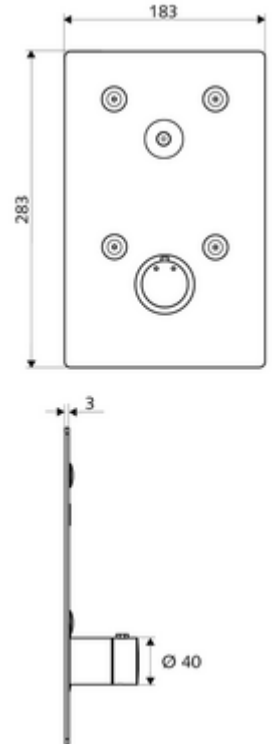

### Teslimat kapsamı

- Ön panel
  - CVD-Touch-Elektronik, programlanabilir, su sıçraması ve su jetine karşı koruma IP65
  - Kovanlı termostat için çalıştırma düğmesi, açılabilir / kilitlenebilir sıcaklık kilidi 38°C
- Sabitleme malzemesi

### Teknik veriler

- SWS/SSC ile ayar seçenekleri
  - Çalıştırma gücü (hafif / orta / ağır)
  - Manuel programlama (Kapalı / Açık)
  - Maks. çalışma süresi (1 - 950 s)
  - Durgunluk deşarjı (Kapalı / 1 - 1000 s, son deşarjdan sonra her 1 - 250 h / her 1- 250 h)
  - Çalıştırma kilit süresi (Kapalı / 1 - 255 s, Timeout 1 - 2000 min)
- Manuel programlama ile ayar seçenekleri
  - Maks. çalışma süresi (4 - 120 s, 10 program kademesi)
  - Durgunluk deşarjı (Kapalı / 20 s, her 24 h)
- Malzeme: Çalıştırma Piriç, Ön panel Paslanmaz çelik
- Yüzey: Çalıştırma Krom, Ön panel Fırçalanmış paslanmaz çelik
- Ön panelin boyutları: 183 mm x 283 mm x 3 mm
- Koruma türü: IP65 (CVD dokunmatik elektronikler)