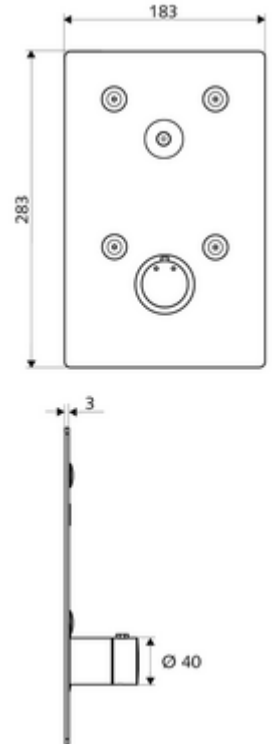

Teslimat kapsamı

- Ön panel
 - CVD-Touch-Elektronik, programlanabilir, su sıçraması ve su jetine karşı koruma IP65
 - Kovanlı termostat için çalıştırma düğmesi, açılabilir / kilitlenebilir sıcaklık kilidi 38°C
- Sabitleme malzemesi

Teknik veriler

- SWS/SSC ile ayar seçenekleri
 - Çalıştırma gücü (hafif / orta / ağır)
 - Manuel programlama (Kapalı / Açık)
 - Maks. çalışma süresi (1 - 950 s)
 - Durgunluk deşarjı (Kapalı / 1 - 1000 s, son deşarjdan sonra her 1 - 250 h / her 1- 250 h)
 - Çalıştırma kilit süresi (Kapalı / 1 - 255 s, Timeout 1 - 2000 min)
- Manuel programlama ile ayar seçenekleri
 - Maks. çalışma süresi (4 - 120 s, 10 program kademesi)
 - Durgunluk deşarjı (Kapalı / 20 s, her 24 h)
- Malzeme: Çalıştırma Piriç, Ön panel Paslanmaz çelik
- Yüzey: Çalıştırma Krom, Ön panel Fırçalanmış paslanmaz çelik
- Ön panelin boyutları: 183 mm x 283 mm x 3 mm
- Koruma türü: IP65 (CVD dokunmatik elektronikler)