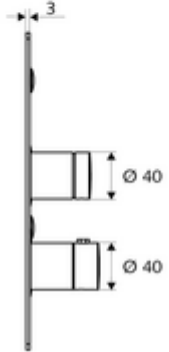

ürün numarası: 01 900 28 99

Unterputz-Dusche LINUS Basic D-SC-T Karma su, ThermoProtect termostat

Sıva altı Masterbox WBD-SC-T için. Otomatik kapanmalı manuel tetikleme.

Teslimat kapsamı

- Ön panel
 - Kovanlı zaman ayarı düğmesi SC-V
 - Kovanlı termostat için çalıştırma düğmesi, açılabilir / kilitlenebilir sıcaklık kilidi 38°C
- Sabitleme malzemesi

Teknik veriler

- Malzeme: Çalıştırma Piring, Ön panel Paslanmaz çelik
- Yüzey: Çalıştırma Krom, Ön panel Fırçalanmış paslanmaz çelik
- Ön panelin boyutları: 183 mm x 283 mm x 3 mm

null

- : 1,78 kg/Adet
- : 1