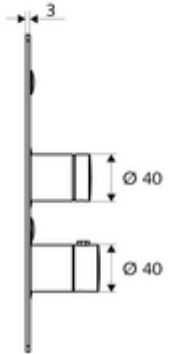

ürün numarası: 01 900 28 99

Unterputz-Dusche LINUS Basic D-SC-T Karma su, ThermoProtect termostat

Sıva altı Masterbox WBD-SC-T için. Otomatik kapanmalı manuel tetikleme.

Teslimat kapsamı

- Ön panel
 - Kovanlı zaman ayarı düğmesi SC-V
 - Kovanlı termostat için çalıştırma düğmesi, açılabilir / kilitlenebilir sıcaklık kilidi 38°C
- Sabitleme malzemesi

Teknik veriler

- Malzeme: Çalıştırma Piring, Ön panel Paslanmaz çelik
- Yüzey: Çalıştırma Krom, Ön panel Fırçalanmış paslanmaz çelik
- Ön panelin boyutları: 183 mm x 283 mm x 3 mm

null

- : 1,78 kg/Adet
- : 1