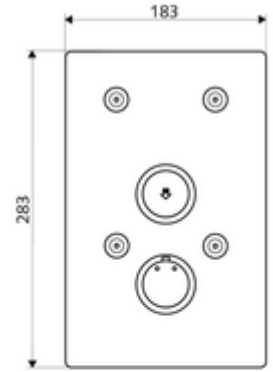

ürün numarası: 01 900 28 99

Unterputz-Dusche LINUS Basic D-SC-T Karma su, ThermoProtect termostat

Sıva altı Masterbox WBD-SC-T için. Otomatik kapanmalı manuel tetikleme.

Teslimat kapsamı

- Ön panel
  - Kovanlı zaman ayarı düğmesi SC-V
  - Kovanlı termostat için çalıştırma düğmesi, açılabilir / kilitlenebilir sıcaklık kilidi 38°C
- Sabitleme malzemesi

Teknik veriler

- Malzeme: Çalıştırma Piring, Ön panel Paslanmaz çelik
- Yüzey: Çalıştırma Krom, Ön panel Fırçalanmış paslanmaz çelik
- Ön panelin boyutları: 183 mm x 283 mm x 3 mm

null

- : 1,78 kg/Adet
- : 1

Unterputz-Masterbox WBD-SC-T

Makale numarası.: 01 800 00 99

Duschkopf COMFORT Flex

Makale numarası.: 29 192 06 99

Makale numarası.: 01 821 06 99 veya

Makale numarası.: 01 814 06 99 veya

Makale numarası.: 06 469 06 99 veya

Makale numarası.: 06 463 06 99 veya

Wandanschlussbogen

Manuel termal dezenfeksiyon için

Magnetventil thermische Desinfektion

Makale numarası.: 01 875 00 99

Schlüsselschalter thermische Desinfektion

Makale numarası.: 01 538 00 99

Unterputz-Netzteil 12 VDC, 100 - 240 VAC, 50 - 60 Hz

Makale numarası.: 01 566 00 99 veya

Netzteil 12 VDC, 100 - 240 VAC, 50 - 60 Hz

Makale numarası.: 01 490 00 99 veya

Elektro-Verteilerkasten 12 VDC, 100 - 240 VAC, 50 - 60 Hz

Makale numarası.: 01 537 00 99 veya

Masterbox'un çok derin montajında

Verlängerungsset D-SC-T 25 mm

Makale numarası.: 01 859 06 99 veya

Verlängerungsset D-SC-T 50 mm

Makale numarası.: 01 863 06 99 veya