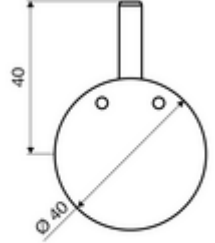

ürün numarası: 29 192 06 99

Thermostatgriff EasyGrip

Uzatılmış kumanda kolu ve sabit sıcaklık dayanağı dahil. Sıcaklık ayarını kolaylaştırır, maksimum sıcaklığı sınırlandırır. Tüm sıva altı LINUS, LINUS Basic duş armatürleri ve termostatlı ön duvar duş panelleri LINUS için aksesuarlar.

Teslimat kapsamı

- Termostat kolu

Teknik veriler

- Malzeme: Piring
- Yüzey: Krom

null

- : 0,21 kg/Adet
- : 1

Unterputz-Dusche LINUS D-C-T	Makale numarası.: 01 918 06 99	veya
Unterputz-Dusche LINUS D-C-T	Makale numarası.: 01 918 28 99	veya
Unterputz-Dusche LINUS Basic D-C-T	Makale numarası.: 01 909 28 99	veya
Unterputz-Dusche LINUS D-SC-T	Makale numarası.: 01 809 28 99	veya
Unterputz-Dusche LINUS D-SC-T	Makale numarası.: 01 809 06 99	veya
Unterputz-Dusche LINUS Basic D-SC-T	Makale numarası.: 01 900 28 99	veya
Duschpaneel LINUS DP-C-T	Makale numarası.: 00 819 08 99	veya
Duschpaneel LINUS DP-C-T	Makale numarası.: 00 823 08 99	veya
Duschpaneel LINUS DP-C-T	Makale numarası.: 00 820 08 99	veya
Duschpaneel LINUS DP-SC-T	Makale numarası.: 00 802 08 99	veya
Duschpaneel LINUS DP-SC-T	Makale numarası.: 00 815 08 99	veya
Duschpaneel LINUS DP-C-T	Makale numarası.: 00 822 08 99	veya
Duschpaneel LINUS DP-SC-T	Makale numarası.: 00 825 08 99	veya
Duschpaneel LINUS DP-SC-T	Makale numarası.: 00 824 08 99	veya
Duschpaneel LINUS Inox DP-C-T	Makale numarası.: 00 841 28 99	veya
Duschpaneel LINUS Inox DP-C-T	Makale numarası.: 00 842 28 99	veya
Duschpaneel LINUS Inox DP-C-T	Makale numarası.: 00 843 28 99	veya
Duschpaneel LINUS Inox DP-C-T-H	Makale numarası.: 00 846 28 99	veya
Duschpaneel LINUS Inox DP-C-T-D-H	Makale numarası.: 00 847 28 99	veya