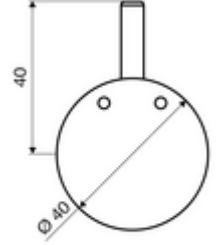

## Thermostatgriff EasyGrip

Uzatılmış kumanda kolu ve sabit sıcaklık dayanağı dahil. Sıcaklık ayarını kolaylaştırır, maksimum sıcaklığı sınırlandırır. Tüm siva altı LINUS, LINUS Basic duş armatürleri ve termostatlı ön duvar duş panelleri LINUS için aksesuarlar.

### Teknik veriler

- Malzeme: Piring
- Yüzey: Krom