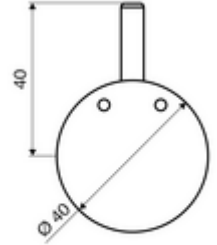

ürün numarası: 29 192 06 99

Thermostatgriff EasyGrip

Uzatılmış kumanda kolu ve sabit sıcaklık dayanağı dahil. Sıcaklık ayarını kolaylaştırır, maksimum sıcaklığı sınırlandırır. Tüm siva altı LINUS, LINUS Basic duş armatürleri ve termostatlı ön duvar duş panelleri LINUS için aksesuarlar.

Teslimat kapsamı

- Termostat kolu

Teknik veriler

- Malzeme: Piring
- Yüzey: Krom

null

- : 0,21 kg/Adet
- : 1

Unterputz-Dusche LINUS D-C-T	Makale numarası.: 01 918 06 99	veya
Unterputz-Dusche LINUS D-C-T	Makale numarası.: 01 918 28 99	veya
Unterputz-Dusche LINUS Basic D-C-T	Makale numarası.: 01 909 28 99	veya
Unterputz-Dusche LINUS D-SC-T	Makale numarası.: 01 809 28 99	veya
Unterputz-Dusche LINUS D-SC-T	Makale numarası.: 01 809 06 99	veya
Unterputz-Dusche LINUS Basic D-SC-T	Makale numarası.: 01 900 28 99	veya
Duschpaneel LINUS DP-C-T	Makale numarası.: 00 819 08 99	veya
Duschpaneel LINUS DP-C-T	Makale numarası.: 00 823 08 99	veya
Duschpaneel LINUS DP-C-T	Makale numarası.: 00 820 08 99	veya
Duschpaneel LINUS DP-SC-T	Makale numarası.: 00 802 08 99	veya
Duschpaneel LINUS DP-SC-T	Makale numarası.: 00 815 08 99	veya
Duschpaneel LINUS DP-C-T	Makale numarası.: 00 822 08 99	veya
Duschpaneel LINUS DP-SC-T	Makale numarası.: 00 825 08 99	veya
Duschpaneel LINUS DP-SC-T	Makale numarası.: 00 824 08 99	veya
Duschpaneel LINUS Inox DP-C-T	Makale numarası.: 00 841 28 99	veya
Duschpaneel LINUS Inox DP-C-T	Makale numarası.: 00 842 28 99	veya
Duschpaneel LINUS Inox DP-C-T	Makale numarası.: 00 843 28 99	veya
Duschpaneel LINUS Inox DP-C-T-H	Makale numarası.: 00 846 28 99	veya
Duschpaneel LINUS Inox DP-C-T-D-H	Makale numarası.: 00 847 28 99	veya