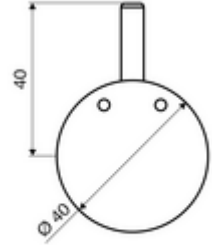

ürün numarası: 29 192 06 99

Uzatılmış kumanda kolu ve sabit sıcaklık dayanağı dahil. Sıcaklık ayarını kolaylaştırır, maksimum sıcaklığı sınırlandırır. Tüm sıva altı LINUS, LINUS Basic duş armatürleri ve termostatlı ön duvar duş panelleri LINUS için aksesuarlar.

### Teslimat kapsamı

- Termostat kolu

### Teknik veriler

- Malzeme: Pirinç
- Yüzey: Krom