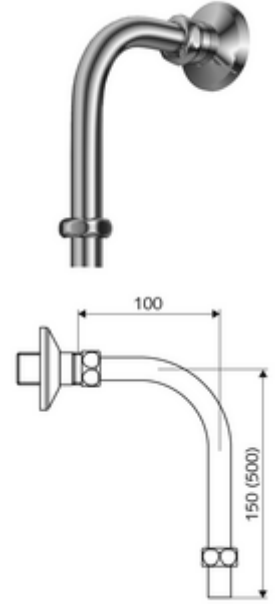

ürün numarası: 25 668 06 99

Abgangsbogen VITUS DN 15

Üstten duş bağlantılı VITUS siva üstü duş armatürleri için.

Teslimat kapsamı

- Rozetli çift nipel
- 2 sıkıştırma rakoru

Teknik veriler

- Bağlantı: G 1/2 IG
- Gider: G 1/2 AG

null

- : 0,51 kg/Adet
- : 1

Duschkopf COMFORT Flex	Makale numarası.: 01 821 06 99	veya
Duschkopf Aerosolarm	Makale numarası.: 01 814 06 99	veya
Aufputz-Duscharmatur VITUS VD-C-T / o	Makale numarası.: 01 604 06 99	veya
Aufputz-Duscharmatur VITUS VD-C-T / o	Makale numarası.: 01 609 06 99	veya
Aufputz-Duscharmatur VITUS VD-C-T / o	Makale numarası.: 00 214 06 99	veya
Aufputz-Duscharmatur VITUS VD-C-T / o	Makale numarası.: 00 215 06 99	veya
Aufputz-Duscharmatur VITUS VD-SC-T / o	Makale numarası.: 01 600 06 99	veya
Aufputz-Duscharmatur VITUS VD-SC-T / o	Makale numarası.: 01 605 06 99	veya
Aufputz-Duscharmatur VITUS VD-SC-M / o	Makale numarası.: 01 601 06 99	veya
Aufputz-Duscharmatur VITUS VD-SC-M / o	Makale numarası.: 01 606 06 99	veya
Aufputz-Duscharmatur VITUS VD-Auf/Zu-T / o	Makale numarası.: 01 602 06 99	veya
Aufputz-Duscharmatur VITUS VD-Auf/Zu-T / o	Makale numarası.: 01 607 06 99	veya
Aufputz-Duscharmatur VITUS VD-EH-M / o	Makale numarası.: 01 603 06 99	veya
Aufputz-Duscharmatur VITUS VD-EH-M / o	Makale numarası.: 01 608 06 99	veya