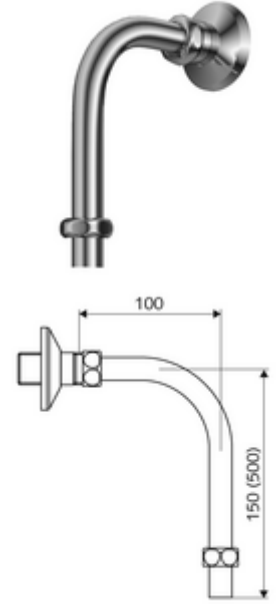

ürün numarası: 25 668 06 99

Abgangsbogen VITUS DN 15

Üstten duş bağlantılı VITUS siva üstü duş armatürleri için.

Teslimat kapsamı

- Rozetli çift nipel
- 2 sıkıştırma rakoru

Teknik veriler

- Bağlantı: G 1/2 IG
- Gider: G 1/2 AG

null

- : 0,51 kg/Adet
- : 1

Duschkopf COMFORT Flex	Makale numarası.: 01 821 06 99	veya
Duschkopf Aerosolarm	Makale numarası.: 01 814 06 99	veya
Aufputz-Duscharmatur VITUS VD-C-T / o	Makale numarası.: 01 604 06 99	veya
Aufputz-Duscharmatur VITUS VD-C-T / o	Makale numarası.: 01 609 06 99	veya
Aufputz-Duscharmatur VITUS VD-C-T / o	Makale numarası.: 00 214 06 99	veya
Aufputz-Duscharmatur VITUS VD-C-T / o	Makale numarası.: 00 215 06 99	veya
Aufputz-Duscharmatur VITUS VD-SC-T / o	Makale numarası.: 01 600 06 99	veya
Aufputz-Duscharmatur VITUS VD-SC-T / o	Makale numarası.: 01 605 06 99	veya
Aufputz-Duscharmatur VITUS VD-SC-M / o	Makale numarası.: 01 601 06 99	veya
Aufputz-Duscharmatur VITUS VD-SC-M / o	Makale numarası.: 01 606 06 99	veya
Aufputz-Duscharmatur VITUS VD-Auf/Zu-T / o	Makale numarası.: 01 602 06 99	veya
Aufputz-Duscharmatur VITUS VD-Auf/Zu-T / o	Makale numarası.: 01 607 06 99	veya
Aufputz-Duscharmatur VITUS VD-EH-M / o	Makale numarası.: 01 603 06 99	veya
Aufputz-Duscharmatur VITUS VD-EH-M / o	Makale numarası.: 01 608 06 99	veya