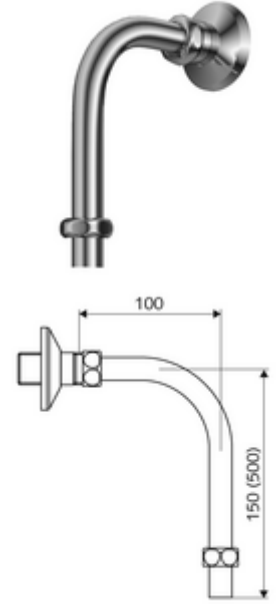

ürün numarası: 25 667 06 99

Abgangsbogen VITUS DN 15

Üstten duş bağlantılı VITUS siva üstü duş armatürleri için.

Teslimat kapsamı

- Rozetli çift nipel
- 2 sıkıştırma rakoru

Teknik veriler

- Bağlantı: G 1/2 IG
- Gider: G 1/2 AG

null

- : 0,26 kg/Adet
- : 1

| | | |
|--|--------------------------------|------|
| Duschkopf COMFORT Flex | Makale numarası.: 01 821 06 99 | veya |
| Duschkopf Aerosolarm | Makale numarası.: 01 814 06 99 | veya |
| Aufputz-Duscharmatur VITUS VD-C-T / o | Makale numarası.: 01 604 06 99 | veya |
| Aufputz-Duscharmatur VITUS VD-C-T / o | Makale numarası.: 01 609 06 99 | veya |
| Aufputz-Duscharmatur VITUS VD-C-T / o | Makale numarası.: 00 214 06 99 | veya |
| Aufputz-Duscharmatur VITUS VD-C-T / o | Makale numarası.: 00 215 06 99 | veya |
| Aufputz-Duscharmatur VITUS VD-SC-T / o | Makale numarası.: 01 600 06 99 | veya |
| Aufputz-Duscharmatur VITUS VD-SC-T / o | Makale numarası.: 01 605 06 99 | veya |
| Aufputz-Duscharmatur VITUS VD-SC-M / o | Makale numarası.: 01 601 06 99 | veya |
| Aufputz-Duscharmatur VITUS VD-SC-M / o | Makale numarası.: 01 606 06 99 | veya |
| Aufputz-Duscharmatur VITUS VD-Auf/Zu-T / o | Makale numarası.: 01 602 06 99 | veya |
| Aufputz-Duscharmatur VITUS VD-Auf/Zu-T / o | Makale numarası.: 01 607 06 99 | veya |
| Aufputz-Duscharmatur VITUS VD-EH-M / o | Makale numarası.: 01 603 06 99 | veya |
| Aufputz-Duscharmatur VITUS VD-EH-M / o | Makale numarası.: 01 608 06 99 | veya |