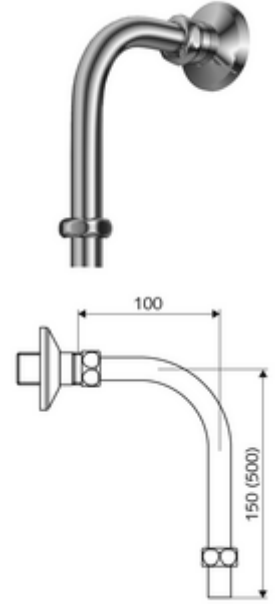

ürün numarası: 25 667 06 99

Abgangsbogen VITUS DN 15

Üstten duş bağlantılı VITUS siva üstü duş armatürleri için.

Teslimat kapsamı

- Rozetli çift nipel
- 2 sıkıştırma rakoru

Teknik veriler

- Bağlantı: G 1/2 IG
- Gider: G 1/2 AG

null

- : 0,26 kg/Adet
- : 1

Duschkopf COMFORT Flex	Makale numarası.: 01 821 06 99	veya
Duschkopf Aerosolarm	Makale numarası.: 01 814 06 99	veya
Aufputz-Duscharmatur VITUS VD-C-T / o	Makale numarası.: 01 604 06 99	veya
Aufputz-Duscharmatur VITUS VD-C-T / o	Makale numarası.: 01 609 06 99	veya
Aufputz-Duscharmatur VITUS VD-C-T / o	Makale numarası.: 00 214 06 99	veya
Aufputz-Duscharmatur VITUS VD-C-T / o	Makale numarası.: 00 215 06 99	veya
Aufputz-Duscharmatur VITUS VD-SC-T / o	Makale numarası.: 01 600 06 99	veya
Aufputz-Duscharmatur VITUS VD-SC-T / o	Makale numarası.: 01 605 06 99	veya
Aufputz-Duscharmatur VITUS VD-SC-M / o	Makale numarası.: 01 601 06 99	veya
Aufputz-Duscharmatur VITUS VD-SC-M / o	Makale numarası.: 01 606 06 99	veya
Aufputz-Duscharmatur VITUS VD-Auf/Zu-T / o	Makale numarası.: 01 602 06 99	veya
Aufputz-Duscharmatur VITUS VD-Auf/Zu-T / o	Makale numarası.: 01 607 06 99	veya
Aufputz-Duscharmatur VITUS VD-EH-M / o	Makale numarası.: 01 603 06 99	veya
Aufputz-Duscharmatur VITUS VD-EH-M / o	Makale numarası.: 01 608 06 99	veya