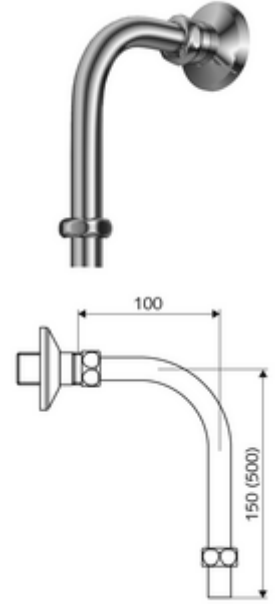

## Abgangsbogen VITUS DN 15

Üstten duş bağlantılı VITUS siva üstü duş armatürleri için.

### Teslimat kapsamı

- Rozetli çift nipel
- 2 sıkıştırma rakoru

### Teknik veriler

- Bağlantı: G 1/2 IG
- Gider: G 1/2 AG