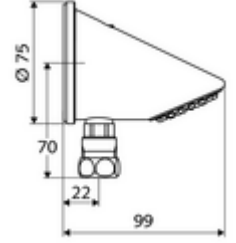

ürün numarası: 01 846 06 99

Aufputz-Duschkopf COMFORT

Yumuşak akışlı ve kireç önleyici tırtıklı, vandalizme karşı korumalı duş başlığı. Sıva üstü duş başlığı, bağlantı altta.

Teslimat kapsamı

- Duş başlığı
- Sıkıştırma rakoru
- Duvar montajı için sabitleme malzemesi

Teknik veriler

- S_Durchfluss: 9 l/min
- Yüzey: Krom
- Eğim açısı: 23 °
- Bağlantı: Ø 15 (DN 15 G 1/2 AG)

null

- : 1,04 kg/Adet
- : 1

Aufputz-Rohrset VITUS

Makale numarası.: 25 666 06 99