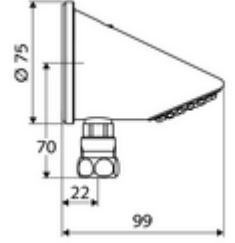

ürün numarası: 01 846 06 99

Aufputz-Duschkopf COMFORT

Yumuşak akışlı ve kireç önleyici tırtıklı, vandalizme karşı korumalı duş başlığı. Sıva üstü duş başlığı, bağlantı altta.

Teslimat kapsamı

- Duş başlığı
- Sıkıştırma rakoru
- Duvar montajı için sabitleme malzemesi

Teknik veriler

- S_Durchfluss: 9 l/min
- Yüzey: Krom
- Eğim açısı: 23 °
- Bağlantı: \varnothing 15 (DN 15 G 1/2 AG)

null

- : 1,04 kg/Adet
- : 1

Aufputz-Rohrset VITUS

Makale numarası.: 25 666 06 99