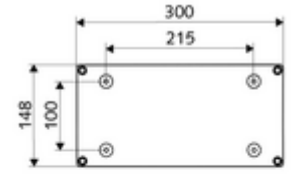

ürün numarası: 01 583 00 99

Elektro-Verteilerkasten 9 VDC, 100 - 240 VAC, 50 - 60 Hz

1 - 12 CVD-Touch ve/veya kızılötesi sensör elektronikleri için. ISO sıkma rakoru için ön delikli ve 4 kat kilitlenebilir kapaklı mahfaza.

Teslimat kapsamı

- Elektronik dağıtım kutusu
  - 12 çıkışlı bağlantı terminal bloğu
  - DIN rayı, monteli
  - DIN rayı adaptörü

Teknik veriler

- Giriş: 100 - 240 VAC, 50 - 60 Hz, Tel üzerinde kablo
- Çıkış: 9 VDC, 0,66 A, Konnektör üzerinde
- Koruma türü: IP65

null

- : 1,62 kg/Adet
- : 1

Universal-Anschlusskabel 5 m Makale numarası.: 01 570 00 99
Universal-Anschlusskabel 10 m Makale numarası.: 01 571 00 99

veya
veya