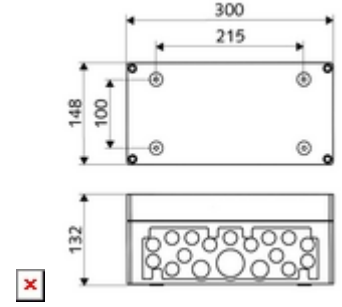

ürün numarası: 01 537 00 99

Elektro-Verteilerkasten 12 VDC, 100 - 240 VAC, 50 - 60 Hz

Termal dezenfeksiyon için 12 selenoid valfe kadar. ISO sıkma rakoru için ön delikli ve 4 kat kilitlenebilir kapaklı mahfaza.

Teslimat kapsamı

- Elektronik dağıtım kutusu
 - 12 çıkışlı bağlantı terminal bloğu
 - DIN rayı, monteli
 - DIN rayı adaptörü

Teknik veriler

- Giriş: 100 - 240 VAC, 50 - 60 Hz
- Çıkış: 12 VDC, 2,5 A
- Koruma türü: IP65