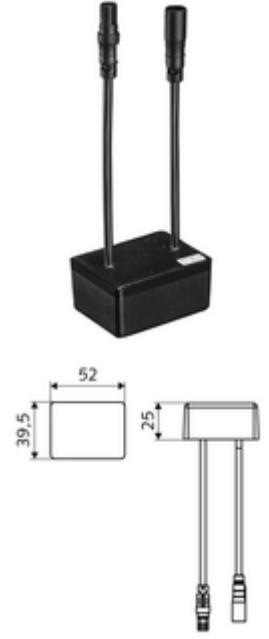

ürün numarası: 00 906 00 99

CVD-Schutzfilter

CVD-Touch elektroniğindeki arızalara karşı koruma sağlamak için VDE uyumlu olmayan elektrik tesisatlarından gelen parazit darbelerini filtreler.

null

- : 0,12 kg/Adet
- : 1

Unterputz-Dusche LINUS D-C-T	Makale numarası.: 01 918 06 99	veya
Unterputz-Dusche LINUS D-C-T	Makale numarası.: 01 918 28 99	veya
Unterputz-Dusche LINUS Basic D-C-T	Makale numarası.: 01 909 28 99	veya
Unterputz-Dusche LINUS D-C-M	Makale numarası.: 01 919 06 99	veya
Unterputz-Dusche LINUS D-C-M	Makale numarası.: 01 919 28 99	veya
Unterputz-Dusche LINUS Basic D-C-M	Makale numarası.: 01 920 28 99	veya
Unterputz-Dusche LINUS Basic D-C-V	Makale numarası.: 01 921 28 99	veya
Duschpaneel LINUS DP-C-T	Makale numarası.: 00 819 08 99	veya
Duschpaneel LINUS DP-C-T	Makale numarası.: 00 820 08 99	veya
Duschpaneel LINUS DP-C-T	Makale numarası.: 00 822 08 99	veya
Duschpaneel LINUS DP-C-T	Makale numarası.: 00 823 08 99	veya
Duschpaneel LINUS Inox DP-C-T	Makale numarası.: 00 841 28 99	veya
Duschpaneel LINUS Inox DP-C-T	Makale numarası.: 00 842 28 99	veya
Duschpaneel LINUS Inox DP-C-T	Makale numarası.: 00 843 28 99	veya
Duschpaneel LINUS Inox DP-C-T-H	Makale numarası.: 00 846 28 99	veya
Duschpaneel LINUS Inox DP-C-T-D-H	Makale numarası.: 00 847 28 99	veya