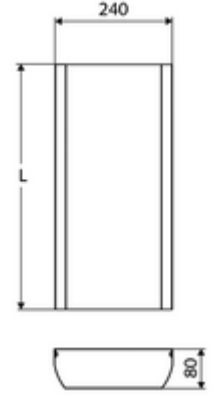

## Anschlussblende Duschpaneel LINUS Inox

Sıva üstü döşenmiş soğuk ve sıcak su beslemesini kapatmak için bağlantı paneli.

### Teslimat kapsamı

- Bağlantı paneli
- Sabitleme malzemesi

### Teknik veriler

- Collection\_Root\_Attribute\_71: 451 - 950 mm
- Malzeme: Paslanmaz çelik 1.4404
- Yüzey: Fırçalanmış paslanmaz çelik

Duschpaneel LINUS Inox DP-C-T	Makale numarası.: 00 841 28 99	veya
Duschpaneel LINUS Inox DP-C-T	Makale numarası.: 00 842 28 99	veya
Duschpaneel LINUS Inox DP-C-T	Makale numarası.: 00 843 28 99	veya
Duschpaneel LINUS Inox DP-SC-T	Makale numarası.: 00 844 28 99	veya
Duschpaneel LINUS Inox DP-SC-T	Makale numarası.: 00 845 28 99	veya
Duschpaneel LINUS Inox DP-C-T-H	Makale numarası.: 00 846 28 99	veya
Duschpaneel LINUS Inox DP-C-T-D-H	Makale numarası.: 00 847 28 99	veya

### Bir uyarı

- Yapı uzunluğu müşteri taraflı ölçüye göre. Sipariş formu için bakınız: [www.schell.eu](http://www.schell.eu).
- Üretime bağlı olarak duş paneli ile bağlantı paneli arasında renk farklılıkları olabilir.