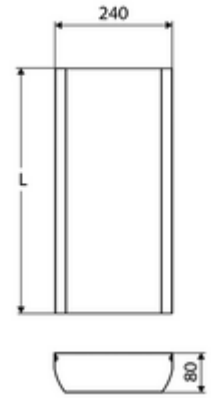

ürün numarası: 00 851 28 99

Anschlussblende Duschpaneel LINUS Inox

Sıva üstü döşenmiş soğuk ve sıcak su beslemesini kapatmak için bağlantı paneli.

Teslimat kapsamı

- Bağlantı paneli
- Sabitleme malzemesi

Teknik veriler

- Collection_Root_Attribute_71: 451 - 950 mm
- Malzeme: Paslanmaz çelik 1.4404
- Yüzey: Fırçalanmış paslanmaz çelik

Duschpaneel LINUS Inox DP-C-T	Makale numarası.: 00 841 28 99	veya
Duschpaneel LINUS Inox DP-C-T	Makale numarası.: 00 842 28 99	veya
Duschpaneel LINUS Inox DP-C-T	Makale numarası.: 00 843 28 99	veya
Duschpaneel LINUS Inox DP-SC-T	Makale numarası.: 00 844 28 99	veya
Duschpaneel LINUS Inox DP-SC-T	Makale numarası.: 00 845 28 99	veya
Duschpaneel LINUS Inox DP-C-T-H	Makale numarası.: 00 846 28 99	veya
Duschpaneel LINUS Inox DP-C-T-D-H	Makale numarası.: 00 847 28 99	veya

Bir uyarı

- Yapı uzunluğu müşteri taraflı ölçüye göre. Sipariş formu için bakınız: www.schell.eu.
- Üretime bağlı olarak duş paneli ile bağlantı paneli arasında renk farklılıkları olabilir.