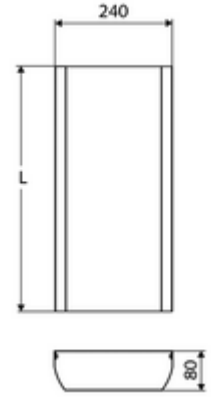

## Anschlussblende Duschpaneel LINUS Inox

Sıva üstü döşenmiş soğuk ve sıcak su beslemesini kapatmak için bağlantı paneli.

### Teslimat kapsamı

- Bağlantı paneli
- Sabitleme malzemesi

### Teknik veriler

- Collection\_Root\_Attribute\_71: 150 - 450 mm
- Malzeme: Paslanmaz çelik 1.4404
- Yüzey: Fırçalanmış paslanmaz çelik

Duschpaneel LINUS Inox DP-C-T	Makale numarası.: 00 841 28 99	veya
Duschpaneel LINUS Inox DP-C-T	Makale numarası.: 00 842 28 99	veya
Duschpaneel LINUS Inox DP-C-T	Makale numarası.: 00 843 28 99	veya
Duschpaneel LINUS Inox DP-SC-T	Makale numarası.: 00 844 28 99	veya
Duschpaneel LINUS Inox DP-SC-T	Makale numarası.: 00 845 28 99	veya
Duschpaneel LINUS Inox DP-C-T-H	Makale numarası.: 00 846 28 99	veya
Duschpaneel LINUS Inox DP-C-T-D-H	Makale numarası.: 00 847 28 99	veya

### Bir uyarı

- Yapı uzunluğu müşteri tarafı ölçüye göre. Sipariş formu için bakınız: [www.schell.eu](http://www.schell.eu).
- Üretime bağlı olarak duş paneli ile bağlantı paneli arasında renk farklılıkları olabilir.