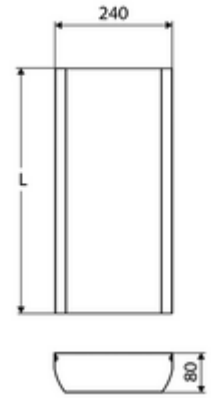

## Anschlussblende Duschpaneel LINUS Inox

Sıva üstü döşenmiş soğuk ve sıcak su beslemesini kapatmak için bağlantı paneli.

### Teslimat kapsamı

- Bağlantı paneli
- Sabitleme malzemesi

### Teknik veriler

- Collection\_Root\_Attribute\_71: 150 - 450 mm
- Malzeme: Paslanmaz çelik 1.4404
- Yüzey: Fırçalanmış paslanmaz çelik

Duschpaneel LINUS Inox DP-C-T	Makale numarası.: 00 841 28 99	veya
Duschpaneel LINUS Inox DP-C-T	Makale numarası.: 00 842 28 99	veya
Duschpaneel LINUS Inox DP-C-T	Makale numarası.: 00 843 28 99	veya
Duschpaneel LINUS Inox DP-SC-T	Makale numarası.: 00 844 28 99	veya
Duschpaneel LINUS Inox DP-SC-T	Makale numarası.: 00 845 28 99	veya
Duschpaneel LINUS Inox DP-C-T-H	Makale numarası.: 00 846 28 99	veya
Duschpaneel LINUS Inox DP-C-T-D-H	Makale numarası.: 00 847 28 99	veya

### Bir uyarı

- Yapı uzunluğu müşteri tarafı ölçüye göre. Sipariş formu için bakınız: [www.schell.eu](http://www.schell.eu).
- Üretime bağlı olarak duş paneli ile bağlantı paneli arasında renk farklılıkları olabilir.