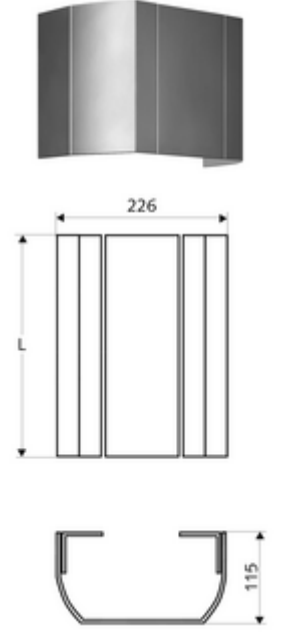

## Anschlussblende Duschpaneel LINUS

Yüksek kaliteli, parlatılmış (üretim 07/2020 itibarıyla) veya kumlanmış (üretim 06/2020 itibarıyla) ve anodize yüzeye sahip sağlam alüminyum ekstrüde profilden.

### Teslimat kapsamı

- Bağlantı paneli
- Sabitleme malzemesi

### Teknik veriler

- Collection\_Root\_Attribute\_71: 451 - 950 mm
- Malzeme: Alüminyum
- Yüzey: parlatılmış, anodize (07/2020 itibarıyla üretim)

Tüm LINUS duş panelleri (alüminyum tasarım)