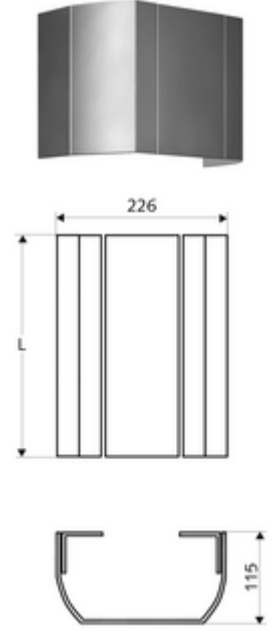

## Anschlussblende Duschpaneel LINUS

Yüksek kaliteli, parlatılmış (üretim 07/2020 itibarıyla) veya kumlanmış (üretim 06/2020 itibarıyla) ve anodize yüzeye sahip sağlam alüminyum ekstrüde profilden.

### Teslimat kapsamı

- Bağlantı paneli
- Sabitleme malzemesi

### Teknik veriler

- Collection\_Root\_Attribute\_71: 451 - 950 mm
- Malzeme: Alüminyum
- Yüzey: parlatılmış, anodize (07/2020 itibarıyla üretim)

Tüm LINUS duş panelleri (alüminyum tasarım)