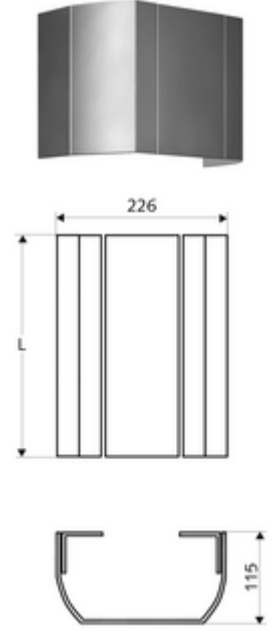

ürün numarası: 00 840 08 99

Anschlussblende Duschpaneel LINUS

Yüksek kaliteli, parlatılmış (üretim 07/2020 itibarıyla) veya kumlanmış (üretim 06/2020 itibarıyla) ve anodize yüzeye sahip sağlam alüminyum ekstrüde profilden.

Teslimat kapsamı

- Bağlantı paneli
- Sabitleme malzemesi

Teknik veriler

- Collection_Root_Attribute_71: 451 - 950 mm
- Malzeme: Alüminyum
- Yüzey: parlatılmış, anodize (07/2020 itibarıyla üretim)

Tüm LINUS duş panelleri (alüminyum tasarım)