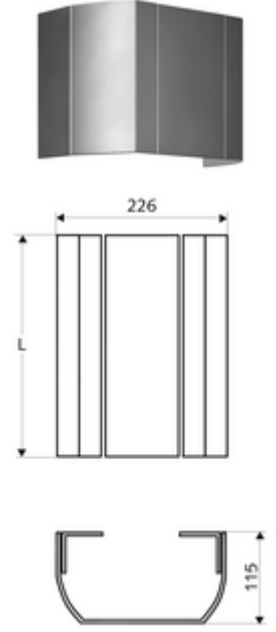

- Bağlantı paneli
- Sabitleme malzemesi

Teknik veriler

- Collection_Root_Attribute_71: 451 - 950 mm
- Malzeme: Alüminyum
- Yüzey: parlatılmış, anodize (07/2020 itibarıyla üretim)

Tüm LINUS duş panelleri (alüminyum tasarım)

montaj talimatı

- Yapı uzunluğu müşteri taraflı ölçüye göre. Sipariş formu için bakınız: www.schell.eu.