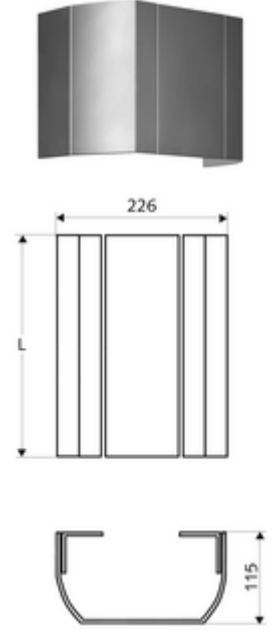

ürün numarası: 00 839 08 99

Anschlussblende Duschpaneel LINUS

Yüksek kaliteli, parlatılmış (üretim 07/2020 itibarıyla) veya kumlanmış (üretim 06/2020 itibarıyla) ve anodize yüzeye sahip sağlam alüminyum ekstrüde profilden.

Teslimat kapsamı

- Bağlantı paneli
- Sabitleme malzemesi

Teknik veriler

- Collection_Root_Attribute_71: 150 - 450 mm
- Malzeme: Alüminyum
- Yüzey: parlatılmış, anodize (07/2020 itibarıyla üretim)

null

- : 2,00 kg/Adet
- : 1

Tüm LINUS duş panelleri (alüminyum tasarım)

Bir uyarı

- Üretime bağlı olarak duş paneli ile bağlantı paneli arasında renk farklılıkları olabilir.

göre. Sipariş formu iin bakınız:

Bei der Auswahl der passenden Anschlussblende muss darauf geachtet werden, dass die Oberflächenbehandlung - gebürstet (Fertigung ab 07/2020) oder gestrahlt (Fertigung bis 06/2020) des Duschpaneels und der Anschlussblende übereinstimmen!

montaj talimatı

- Yapı uzunluğu müşteri tarafı ölçüye göre. Sipariş formu için bakınız: www.schell.eu.