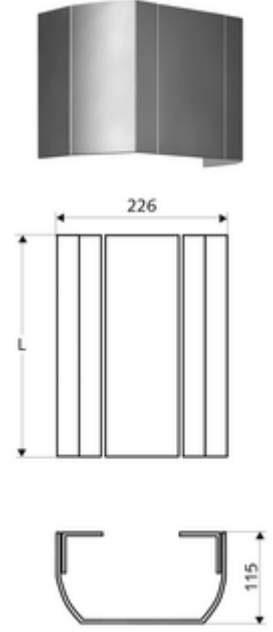

ürün numarası: 00 839 08 99

Yüksek kaliteli, parlatılmış (üretim 07/2020 itibarıyla) veya kumlanmış (üretim 06/2020 itibarıyla) ve anodize yüzeye sahip sağlam alüminyum ekstrüde profilden.

Teslimat kapsamı

- Bağlantı paneli
- Sabitleme malzemesi

Teknik veriler

- Collection_Root_Attribute_71: 150 - 450 mm
- Malzeme: Alüminyum
- Yüzey: parlatılmış, anodize (07/2020 itibarıyla üretim)

null

- : 2,00 kg/Adet
- : 1

Tüm LINUS duş panelleri (alüminyum tasarım)

Bir uyarı

- Üretime bağlı olarak duş paneli ile bağlantı paneli arasında renk farklılıkları olabilir.

göre. Sipariş formu için bakınız:

Bei der Auswahl der passenden Anschlussblende muss darauf geachtet werden, dass die Oberflächenbehandlung - gebürstet (Fertigung ab 07/2020) oder gestrahlt (Fertigung bis 06/2020) des Duschpaneels und der Anschlussblende übereinstimmen!

montaj talimatı

- Yapı uzunluğu müşteri tarafı ölçüye göre. Sipariş formu için bakınız: www.schell.eu.