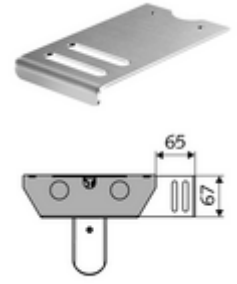

ürün numarası: 00 836 28 99

Ablageschale LINUS Trend

Teslimat kapsamı

- Saklama kabı
- Sabitleme malzemesi

Teknik veriler

- Malzeme: Paslanmaz çelik
- Yüzey: Fırçalanmış paslanmaz çelik

null

- : 0,14 kg/Adet
- : 1

Bir uyarı

- Stoklarla sınırlı üretimi durdurulan ürün

montaj talimatı

- Sabunluk çift taraflı monte edilebilir.