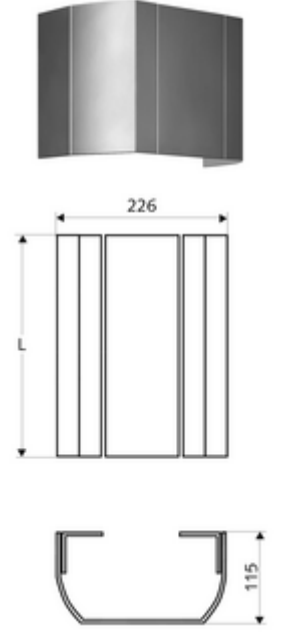

ürün numarası: 00 812 08 99

Anschlussblende Duschpaneel LINUS

Yüksek kaliteli, parlatılmış (üretim 07/2020 itibarıyla) veya kumlanmış (üretim 06/2020 itibarıyla) ve anodize yüzeye sahip sağlam alüminyum ekstrüde profilden.

Teslimat kapsamı

- Bağlantı paneli
- Sabitleme malzemesi

Teknik veriler

- Collection_Root_Attribute_71: 451 - 950 mm
- Malzeme: Alüminyum
- Yüzey: kumlanmış, anodize (06/2020 itibarıyla üretim)

Tüm LINUS duş panelleri (alüminyum tasarım)

montaj talimatı

- Yapı uzunluğu müşteri tarafı ölçüye göre. Sipariş formu için bakınız: www.schell.eu.