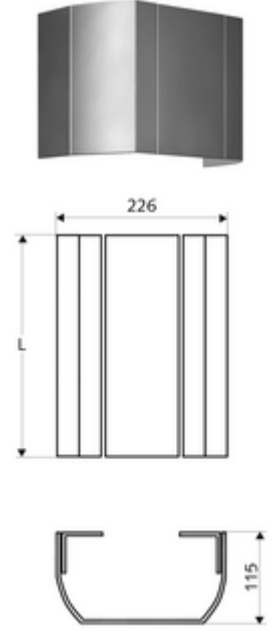

## Anschlussblende Duschpaneel LINUS

Yüksek kaliteli, parlatılmış (üretim 07/2020 itibarıyla) veya kumlanmış (üretim 06/2020 itibarıyla) ve anodize yüzeye sahip sağlam alüminyum ekstrüde profilden.

### Teslimat kapsamı

- Bağlantı paneli
- Sabitleme malzemesi

### Teknik veriler

- Collection\_Root\_Attribute\_71: 451 - 950 mm
- Malzeme: Alüminyum
- Yüzey: kumlanmış, anodize (06/2020 itibarıyla üretim)

Tüm LINUS duş panelleri (alüminyum tasarım)