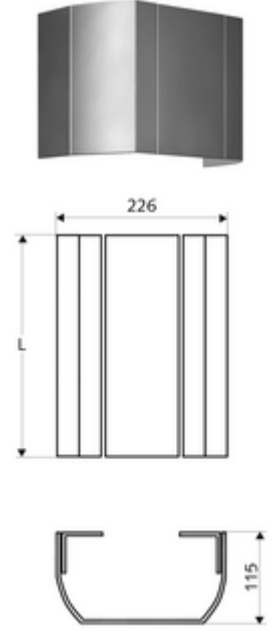

ürün numarası: 00 812 08 99

Anschlussblende Duschpaneel LINUS

Yüksek kaliteli, parlatılmış (üretim 07/2020 itibarıyla) veya kumlanmış (üretim 06/2020 itibarıyla) ve anodize yüzeye sahip sağlam alüminyum ekstrüde profilden.

Teslimat kapsamı

- Bağlantı paneli
- Sabitleme malzemesi

Teknik veriler

- Collection_Root_Attribute_71: 451 - 950 mm
- Malzeme: Alüminyum
- Yüzey: kumlanmış, anodize (06/2020 itibarıyla üretim)

Tüm LINUS duş panelleri (alüminyum tasarım)

montaj talimatı

- Yapı uzunluğu müşteri tarafı ölçüye göre. Sipariş formu için bakınız: www.schell.eu.