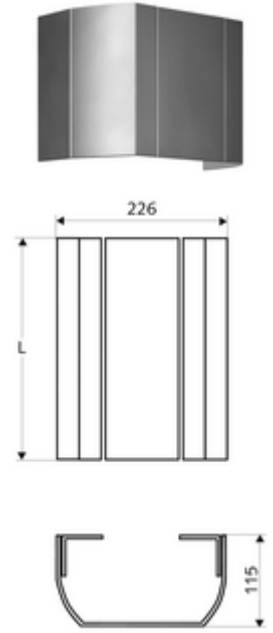

## Anschlussblende Duschpaneel LINUS

Yüksek kaliteli, parlatılmış (üretim 07/2020 itibarıyla) veya kumlanmış (üretim 06/2020 itibarıyla) ve anodize yüzeye sahip sağlam alüminyum ekstrüde profilden.

### Teslimat kapsamı

- Bağlantı paneli
- Sabitleme malzemesi

### Teknik veriler

- Collection\_Root\_Attribute\_71: 150 - 450 mm
- Malzeme: Alüminyum
- Yüzey: kumlanmış, anodize (06/2020 itibarıyla üretim)

Tüm LINUS duş panelleri (alüminyum tasarım)