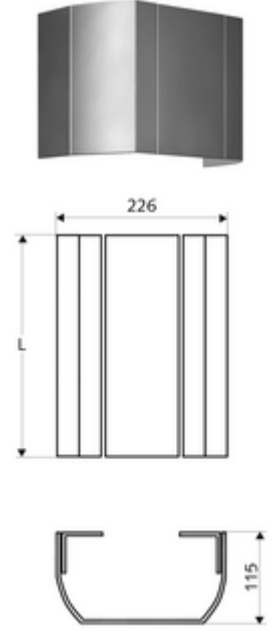

ürün numarası: 00 810 08 99

Anschlussblende Duschpaneel LINUS

Yüksek kaliteli, parlatılmış (üretim 07/2020 itibarıyla) veya kumlanmış (üretim 06/2020 itibarıyla) ve anodize yüzeye sahip sağlam alüminyum ekstrüde profilden.

Teslimat kapsamı

- Bağlantı paneli
- Sabitleme malzemesi

Teknik veriler

- Collection_Root_Attribute_71: 150 - 450 mm
- Malzeme: Alüminyum
- Yüzey: kumlanmış, anodize (06/2020 itibarıyla üretim)

Tüm LINUS duş panelleri (alüminyum tasarım)

montaj talimatı

- Yapı uzunluğu müşteri tarafı ölçüye göre. Sipariş formu için bakınız: www.schell.eu.